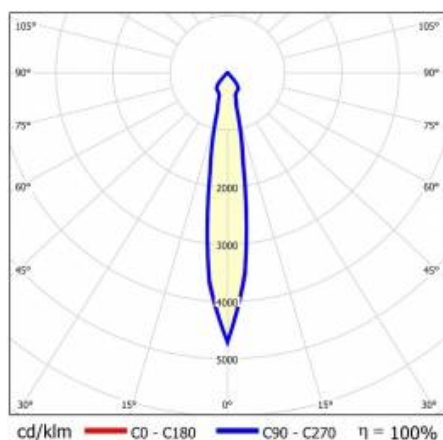

TIUNNE PLUS 160 1950LM 930 15D ČERNÁ IP65/IP20 REFLECTOR B 23W

PODROBNÁ PRODUKTOVÁ KARTA

TABULKA TECHNICKÝCH PARAMETRŮ

Index:	431227	Materiál karoserie:	hliník
EAN:	5905963431227	Barva těla:	bílý
Zdroj světla:	CO B	Materiál prstenu:	hliník
Jmenovitý výkon svítidla [W]:	23	Barva prstenu:	Černá
Světelný tok svítidla [lm]:	1950	Rozměry (V/Š/H/V) [mm]:	ø170/98
Uwagi:	B- černá matná	Instalační rozměry [mm]:	88
Světelná účinnost svítidla [lm/W]:	85	Stupeň těsnosti:	IP65/IP20
Energetická třída:	F	Montážní verze:	zapuštěné
Třída ochrany:	II	Provozní teplota [°C]:	35
Teplota barvy [K]:	3000	Čistá hmotnost [kg]:	0.250
Index podání barev (Ra):	>90	Typ kategorie:	downlight
Úhel osvětlení [°]:	15	Barva světla:	3000
Materiál difuzoru:	PC	Záruka [roky]:	5
Typ difuzoru:	průhledný	Certifikát CE:	469/2023
Materiál optiky:	hliník	Manuál:	Download PDF
Optika:	reflector B		

SVĚTELNÁ KŘIVKA

Datum vytvoření karty: 23 říjen 2024

Výrobce si vyhrazuje právo na změny v průběhu zdokonalování výrobku a na konstrukční změny nebo modernizaci prezentovaného výrobku. Svítidlo splňuje požadavky směrnice EU ROHS 2001/65/EU. Produktový list není obchodní nabídkou. *Tolerance parametrů je +/- 10%.

Tento produkt podléhá pravidlům recyklace elektrické a elektronické zařízení

Certifikát CE - č.: 469/2023

Lena Lighting S.A.
ul. Kórnicka 52, 63-000 Środa Wielkopolska
tel. +48 61 28 60 333 (Pn-Pt, 8-16), e-mail: hello@lenalighting.pl, www.lenalighting.pl