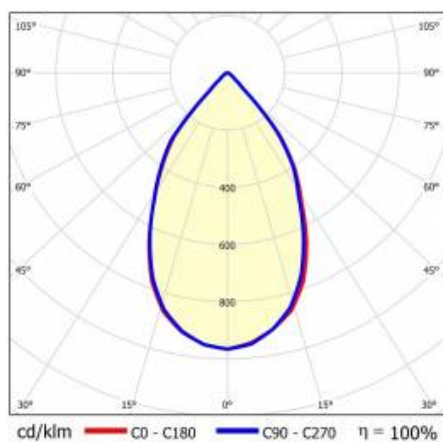

TIUNNE PLUS 160 1320LM 840 60D BÍLÁ IP65/IP20 REFLECTOR W 12W

PODROBNÁ PRODUKTOVÁ KARTA

TABULKA TECHNICKÝCH PARAMETRŮ

Index:	430619	Materiál karoserie:	hliník
EAN:	5905963430619	Barva těla:	bílý
Zdroj světla:	CO B	Materiál prstenu:	hliník
Jmenovitý výkon svítidla [W]:	12	Barva prstenu:	bílý
Světelný tok svítidla [lm]:	1320	Rozměry (V/Š/H/V) [mm]:	ø170/98
Uwagi:	W- bílá matná	Instalační rozměry [mm]:	88
Světelná účinnost svítidla [lm/W]:	110	Stupeň těsnosti:	IP65/IP20
Energetická třída:	E	Montážní verze:	zapuštěné
Třída ochrany:	II	Provozní teplota [°C]:	35
Teplota barvy [K]:	4000	Čistá hmotnost [kg]:	0.250
Index podání barev (Ra):	>80	Typ kategorie:	downlight
Úhel osvětlení [°]:	60	Barva světla:	4000
Materiál difuzoru:	PC	Záruka [roky]:	5
Typ difuzoru:	průhledný	Certifikát CE:	469/2023
Materiál optiky:	hliník	Manuál:	Download PDF
Optika:	reflector W		

SVĚTELNÁ KŘIVKA

Datum vytvoření karty: 25 březen 2024

Výrobce si vyhrazuje právo na změny v průběhu zdokonalování výrobku a na konstrukční změny nebo modernizaci prezentovaného výrobku. Svítidlo splňuje požadavky směrnice EU ROHS 2001/65/EU. Produktový list není obchodní nabídkou. *Tolerance parametrů je +/- 10%.

Tento produkt podléhá pravidlům recyklace elektrické a elektronické zařízení

Certifikát CE - č.: 469/2023

Lena Lighting S.A.
ul. Kórnicka 52, 63-000 Środa Wielkopolska
tel. +48 61 28 60 333 (Pn-Pt, 8-16), e-mail: hello@lenalighting.pl, www.lenalighting.pl