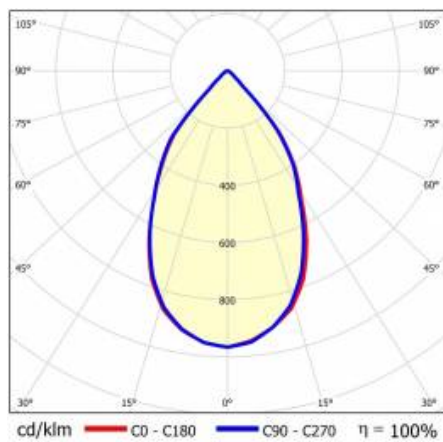

TIUNNE PLUS 160 1320LM 840 60D BÍLÁ IP65/IP20 REFLECTOR W 12W

PODROBNÁ PRODUKTOVÁ KARTA

TABULKA TECHNICKÝCH PARAMETRŮ

Index:	430619	Materiál karoserie:	hliník
EAN:	5905963430619	Barva těla:	bílý
Zdroj světla:	CO B	Materiál prstenu:	hliník
Jmenovitý výkon svítidla [W]:	12	Barva prstenu:	bílý
Světelný tok svítidla [lm]:	1320	Rozměry (V/Š/H/V) [mm]:	ø170/98
Uwagi:	W- bílá matná	Instalační rozměry [mm]:	88
Světelná účinnost svítidla [lm/W]:	110	Stupeň těsnosti:	IP65/IP20
Energetická třída:	E	Montážní verze:	zapuštěné
Třída ochrany:	II	Provozní teplota [°C]:	35
Teplota barvy [K]:	4000	Čistá hmotnost [kg]:	0.250
Index podání barev (Ra):	>80	Typ kategorie:	downlight
Úhel osvětlení [°]:	60	Barva světla:	4000
Materiál difuzoru:	PC	Záruka [roky]:	5
Typ difuzoru:	průhledný	Certifikát CE:	469/2023
Materiál optiky:	hliník	Manuál:	Download PDF
Optika:	reflector W		

SVĚTELNÁ KŘIVKA

Datum vytvoření karty: 23 říjen 2024

Výrobce si vyhrazuje právo na změny v průběhu zdokonalování výrobku a na konstrukční změny nebo modernizaci prezentovaného výrobku. Svítidlo splňuje požadavky směrnice EU ROHS 2001/65/EU. Produktový list není obchodní nabídkou. *Tolerance parametrů je +/- 10%.

Tento produkt podléhá pravidlům recyklace elektrické a elektronické zařízení

Certifikát CE - č.: 469/2023

Lena Lighting S.A.
ul. Kórnicka 52, 63-000 Środa Wielkopolska
tel. +48 61 28 60 333 (Pn-Pt, 8-16), e-mail: hello@lenalighting.pl, www.lenalighting.pl