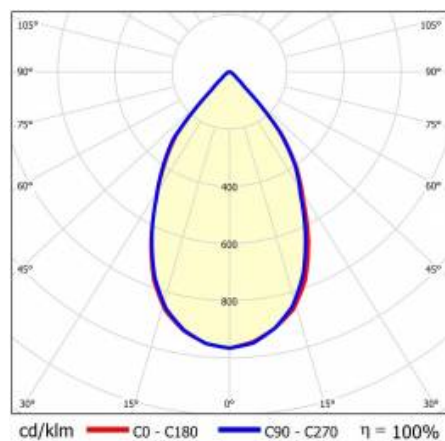

TIUNNE PLUS 160 1100LM 940 60D BÍLÁ IP65/IP20 REFLECTOR W 12W

PODROBNÁ PRODUKTOVÁ KARTA

TABULKA TECHNICKÝCH PARAMETRŮ

Jmenovitý výkon svítidla [W]:	12	Materiál karoserie:	hliník
Index:	430855	Rozměry (V/Š/H/V) [mm]:	ø170/98
Teplota barvy [K]:	4000	Barva těla:	bílý
EAN:	5905963430855	Materiál prstenu:	hliník
Světelný tok svítidla [lm]:	1100	Instalační rozměry [mm]:	88
Zdroj světla:	CO B	Stupeň těsnosti:	IP65/IP20
Uwagi:	W- bílá matná	Montážní verze:	zapuštěné
Světelná účinnost svítidla [lm/W]:	92	Provozní teplota [°C]:	35
Energetická třída:	F	Čistá hmotnost [kg]:	0.250
Index podání barev (Ra):	>90	Typ kategorie:	downlight
Třída ochrany:	II	Barva světla:	4000
Úhel osvětlení [°]:	60	Záruka [roky]:	5
Optika:	reflector W	Certifikát CE:	469/2023
Materiál difuzoru:	PC	Manuál:	Download PDF
Typ difuzoru:	průhledný		
Materiál optiky:	hliník		
Barva prstenu:	bílý		

SVĚTELNÁ KŘIVKA