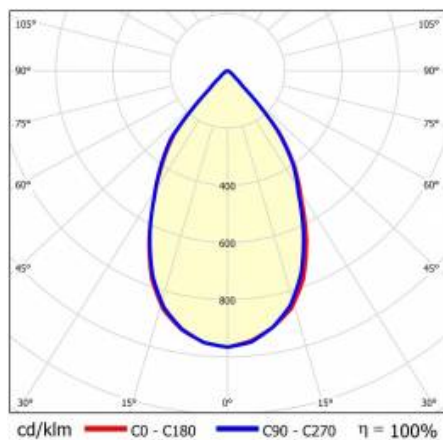

TIUNNE PLUS 160 1100LM 940 60D BÍLÁ IP65/IP20 REFLECTOR W 12W

PODROBNÁ PRODUKTOVÁ KARTA

TABULKA TECHNICKÝCH PARAMETRŮ

Index:	430855	Materiál karoserie:	hliník
EAN:	5905963430855	Barva těla:	bílý
Zdroj světla:	CO B	Materiál prstenu:	hliník
Jmenovitý výkon svítidla [W]:	12	Barva prstenu:	bílý
Světelný tok svítidla [lm]:	1100	Rozměry (V/Š/H/V) [mm]:	ø170/98
Uwagi:	W- bílá matná	Instalační rozměry [mm]:	88
Světelná účinnost svítidla [lm/W]:	92	Stupeň těsnosti:	IP65/IP20
Energetická třída:	F	Montážní verze:	zapuštěné
Třída ochrany:	II	Provozní teplota [°C]:	35
Teplota barvy [K]:	4000	Čistá hmotnost [kg]:	0.250
Index podání barev (Ra):	>90	Typ kategorie:	downlight
Úhel osvětlení [°]:	60	Barva světla:	4000
Materiál difuzoru:	PC	Záruka [roky]:	5
Typ difuzoru:	průhledný	Certifikát CE:	469/2023
Materiál optiky:	hliník	Manuál:	Download PDF
Optika:	reflector W		

SVĚTELNÁ KŘIVKA

Datum vytvoření karty: 25 březen 2024

Výrobce si vyhrazuje právo na změny v průběhu zdokonalování výrobku a na konstrukční změny nebo modernizaci prezentovaného výrobku. Svítidlo splňuje požadavky směrnice EU ROHS 2001/65/EU. Produktový list není obchodní nabídkou. *Tolerance parametrů je +/- 10%.

Tento produkt podléhá pravidlům recyklace elektrické a elektronické zařízení

Certifikát CE - č.: 469/2023

Lena Lighting S.A.
ul. Kórnicka 52, 63-000 Środa Wielkopolska
tel. +48 61 28 60 333 (Pn-Pt, 8-16), e-mail: hello@lenalighting.pl, www.lenalighting.pl