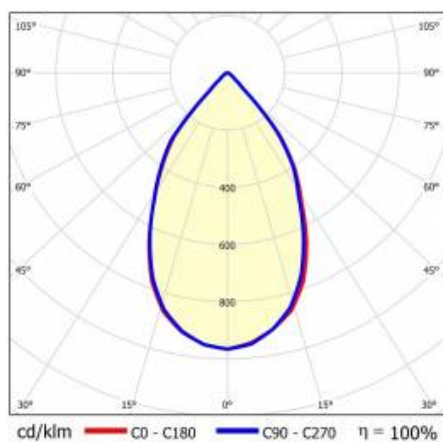

TIUNNE PLUS 160 1100LM 940 60D BÍLÁ IP65/IP20 REFLECTOR GS 12W

PODROBNÁ PRODUKTOVÁ KARTA

TABULKA TECHNICKÝCH PARAMETRŮ

Index:	431890	Materiál karoserie:	hliník
EAN:	5905963431890	Barva těla:	bílý
Zdroj světla:	CO B	Materiál prstenu:	hliník
Jmenovitý výkon svítidla [W]:	12	Barva prstenu:	bílý
Světelný tok svítidla [lm]:	1100	Rozměry (V/Š/H/V) [mm]:	ø170/98
Uwagi:	GS - stříbrný lesk	Instalační rozměry [mm]:	88
Světelná účinnost svítidla [lm/W]:	92	Stupeň těsnosti:	IP65/IP20
Energetická třída:	F	Montážní verze:	zapuštěné
Třída ochrany:	II	Provozní teplota [°C]:	35
Teplota barvy [K]:	4000	Čistá hmotnost [kg]:	0.250
Index podání barev (Ra):	>90	Typ kategorie:	downlight
Úhel osvětlení [°]:	60	Barva světla:	4000
Materiál difuzoru:	PC	Záruka [roky]:	5
Typ difuzoru:	průhledný	Certifikát CE:	469/2023
Materiál optiky:	hliník	Manuál:	Download PDF
Optika:	reflector GS		

SVĚTELNÁ KŘIVKA

Datum vytvoření karty: 25 březen 2024

Výrobce si vyhrazuje právo na změny v průběhu zdokonalování výrobku a na konstrukční změny nebo modernizaci prezentovaného výrobku. Svítidlo splňuje požadavky směrnice EU ROHS 2001/65/EU. Produktový list není obchodní nabídkou. *Tolerance parametrů je +/- 10%.

Tento produkt podléhá pravidlům recyklace elektrické a elektronické zařízení

Certifikát CE - č.: 469/2023

Lena Lighting S.A.
ul. Kórnicka 52, 63-000 Środa Wielkopolska
tel. +48 61 28 60 333 (Pn-Pt, 8-16), e-mail: hello@lenalighting.pl, www.lenalighting.pl