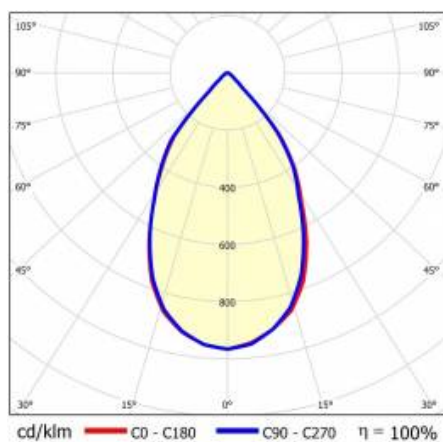

TIUNNE PLUS 160 1070LM 930 60D ČERNÁ IP65/IP20 REFLECTOR GS 12W

PODROBNÁ PRODUKTOVÁ KARTA

TABULKA TECHNICKÝCH PARAMETRŮ

Index:	431777	Materiál karoserie:	hliník
EAN:	5905963431777	Barva těla:	bílý
Zdroj světla:	CO B	Materiál prstenu:	hliník
Jmenovitý výkon svítidla [W]:	12	Barva prstenu:	Černá
Světelný tok svítidla [lm]:	1070	Rozměry (V/Š/H/V) [mm]:	ø170/98
Uwagi:	GS - stříbrný lesk	Instalační rozměry [mm]:	88
Světelná účinnost svítidla [lm/W]:	90	Stupeň těsnosti:	IP65/IP20
Energetická třída:	F	Montážní verze:	zapuštěné
Třída ochrany:	II	Provozní teplota [°C]:	35
Teplota barvy [K]:	3000	Čistá hmotnost [kg]:	0.250
Index podání barev (Ra):	>90	Typ kategorie:	downlight
Úhel osvětlení [°]:	60	Barva světla:	3000
Materiál difuzoru:	PC	Záruka [roky]:	5
Typ difuzoru:	průhledný	Certifikát CE:	469/2023
Materiál optiky:	hliník	Manuál:	Download PDF
Optika:	reflector GS		

SVĚTELNÁ KŘIVKA

Datum vytvoření karty: 25 březen 2024

Výrobce si vyhrazuje právo na změny v průběhu zdokonalování výrobku a na konstrukční změny nebo modernizaci prezentovaného výrobku. Svítidlo splňuje požadavky směrnice EU ROHS 2001/65/EU. Produktový list není obchodní nabídkou. *Tolerance parametrů je +/- 10%.

Tento produkt podléhá pravidlům recyklace elektrické a elektronické zařízení

Certifikát CE - č.: 469/2023

Lena Lighting S.A.
ul. Kórnicka 52, 63-000 Środa Wielkopolska
tel. +48 61 28 60 333 (Pn-Pt, 8-16), e-mail: hello@lenalighting.pl, www.lenalighting.pl