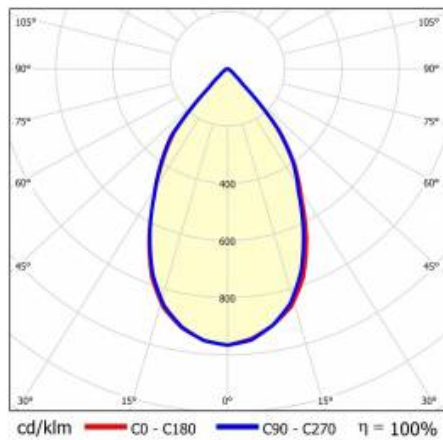

TIUNNE PLUS 160 1070LM 930 60D ČERNÁ IP65/IP20 REFLECTOR GS 12W

PODROBNÁ PRODUKTOVÁ KARTA

TABULKA TECHNICKÝCH PARAMETRŮ

Index:	431777	Materiál karoserie:	hliník
EAN:	5905963431777	Barva těla:	bílý
Zdroj světla:	CO B	Materiál prstenu:	hliník
Jmenovitý výkon svítidla [W]:	12	Barva prstenu:	Černá
Světelný tok svítidla [lm]:	1070	Rozměry (V/Š/H/V) [mm]:	ø170/98
Uwagi:	GS - stříbrný lesk	Instalační rozměry [mm]:	88
Světelná účinnost svítidla [lm/W]:	90	Stupeň těsnosti:	IP65/IP20
Energetická třída:	F	Montážní verze:	zapuštěné
Třída ochrany:	II	Provozní teplota [°C]:	35
Teplota barvy [K]:	3000	Čistá hmotnost [kg]:	0.250
Index podání barev (Ra):	>90	Typ kategorie:	downlight
Úhel osvětlení [°]:	60	Barva světla:	3000
Materiál difuzoru:	PC	Záruka [roky]:	5
Typ difuzoru:	průhledný	Certifikát CE:	469/2023
Materiál optiky:	hliník	Manuál:	Download PDF
Optika:	reflector GS		

SVĚTELNÁ KŘIVKA

Datum vytvoření karty: 23 říjen 2024

Výrobce si vyhrazuje právo na změny v průběhu zdokonalování výrobku a na konstrukční změny nebo modernizaci prezentovaného výrobku. Svítidlo splňuje požadavky směrnice EU ROHS 2001/65/EU. Produktový list není obchodní nabídkou. *Tolerance parametrů je +/- 10%.

Tento produkt podléhá pravidlům recyklace elektrické a elektronické zařízení

Certifikát CE - č.: 469/2023

Lena Lighting S.A.
ul. Kórnicka 52, 63-000 Środa Wielkopolska
tel. +48 61 28 60 333 (Pn-Pt, 8-16), e-mail: hello@lenalighting.pl, www.lenalighting.pl