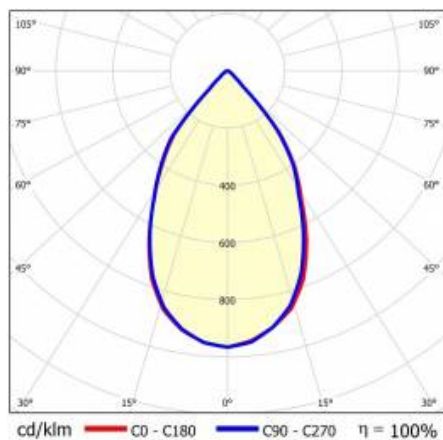

TIUNNE PLUS 160 1070LM 930 60D ČERNÁ IP65/IP20 REFLECTOR B 12W

PODROBNÁ PRODUKTOVÁ KARTA

TABULKA TECHNICKÝCH PARAMETRŮ

Index:	431173	Materiál karoserie:	hliník
EAN:	5905963431173	Barva těla:	bílý
Zdroj světla:	CO B	Materiál prstenu:	hliník
Jmenovitý výkon svítidla [W]:	12	Barva prstenu:	Černá
Světelný tok svítidla [lm]:	1070	Rozměry (V/Š/H/V) [mm]:	ø170/98
Uwagi:	B- černá matná	Instalační rozměry [mm]:	88
Světelná účinnost svítidla [lm/W]:	90	Stupeň těsnosti:	IP65/IP20
Energetická třída:	F	Montážní verze:	zapuštěné
Třída ochrany:	II	Provozní teplota [°C]:	35
Teplota barvy [K]:	3000	Čistá hmotnost [kg]:	0.250
Index podání barev (Ra):	>90	Typ kategorie:	downlight
Úhel osvětlení [°]:	60	Barva světla:	3000
Materiál difuzoru:	PC	Záruka [roky]:	5
Typ difuzoru:	průhledný	Certifikát CE:	469/2023
Materiál optiky:	hliník	Manuál:	Download PDF
Optika:	reflector B		

SVĚTELNÁ KŘIVKA

Datum vytvoření karty: 23 říjen 2024

Výrobce si vyhrazuje právo na změny v průběhu zdokonalování výrobku a na konstrukční změny nebo modernizaci prezentovaného výrobku. Svítidlo splňuje požadavky směrnice EU ROHS 2001/65/EU. Produktový list není obchodní nabídkou. *Tolerance parametrů je +/- 10%.

Tento produkt podléhá pravidlům recyklace elektrické a elektronické zařízení

Certifikát CE - č.: 469/2023

Lena Lighting S.A.
ul. Kórnicka 52, 63-000 Środa Wielkopolska
tel. +48 61 28 60 333 (Pn-Pt, 8-16), e-mail: hello@lenalighting.pl, www.lenalighting.pl