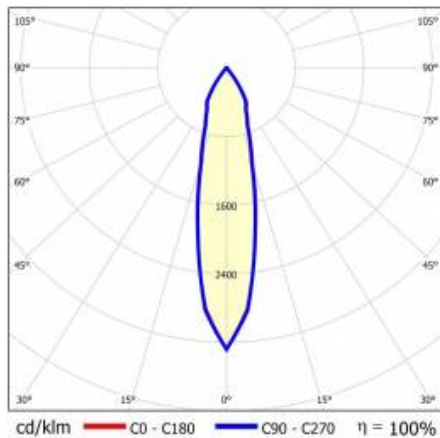

TIUNNE PLUS 90 830LM 830 15D SCHWARZ IP65/IP20 REFLEKTOR B 10W

DETAILLIERTE PRODUKTKARTE

TABLE TECHNISCHE PARAMETER

Index:	430367	Optik:	reflector B
EAN:	5905963430367	Material Gehäuse:	aluminium
Lichtquelle:	COB	Farbe Gehäuse:	weiss
Nennleistung der Leuchte [W]:	10	Material Ring:	aluminium
Lichtstrom [lm]:	830	Farbe Ring:	schwarz
Bemerkungen:	B- schwarz matt	Abmessungen (H/B/T/H) [mm]:	ø96/73
Lichtausbeute [lm/W]:	83	Einbaumaße [mm]:	88
Energieeffizienzklasse:	F	IP-Schutzart:	IP65/IP20
Schutzklasse:	II	Montage:	Einbau
Farbtemperatur [K]:	3000	Betriebstemperatur [°C]:	35
Farb- wiedergabe- index:	>80	Eigengewicht [kg]:	0.250
Abstrahl- winkel [°]:	15	Kategorietyt:	Downlight
Material Diffusor:	PC	Garantie [Jahre]:	5
Typ Diffusor:	transparent	CE-Zertifikat:	469/2023
Material Optik:	Aluminium	Anleitung:	Download PDF

LIGHT CURVES

Erstellungsdatum der Karte: 23 October 2024

Der Hersteller behält sich das Recht vor, Produktverbesserungen und Designänderungen oder Modernisierung in den Produkten vorzunehmen. * Parametertoleranz beträgt +/- 10 %Das Produktdatenblatt ist kein kommerzielles Angebot.

Dieses Produkt unterliegt dem Recycling von elektrischen und elektronischen Geräten(WEEE)

Zertifikat CE - Nr: 469/2023