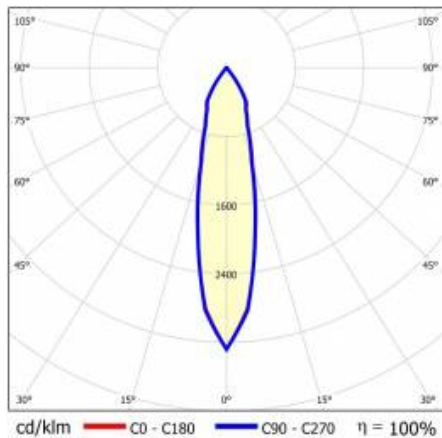

TIUNNE PLUS 90 830LM 830 15D SCHWARZ IP65/IP20 REFLEKTOR B 10W

DETAILLIERTE PRODUKTKARTE

TABLE TECHNISCHE PARAMETER

Index:	430367	Optik:	reflector B
EAN:	5905963430367	Material Gehäuse:	Aluminium
Lichtquelle:	COB	Farbe Gehäuse:	weiss
Nennleistung der Leuchte [W]:	10	Material Ring:	aluminium
Lichtstrom [lm]:	830	Farbe Ring:	schwarz
Bemerkungen:	B- schwarz matt	Abmessungen (H/B/T/H) [mm]:	ø96/73
Lichtausbeute [lm/W]:	83	Einbaumaße [mm]:	88
Energieeffizienzklasse:	F	IP-Schutzart:	IP65/IP20
Schutzklasse:	II	Montage:	Einbau
Farbtemperatur [K]:	3000	Betriebstemperatur [°C]:	35
Farb- wiedergabe- index:	>80	Eigengewicht [kg]:	0.250
Abstrahl- winkel [°]:	15	Kategorietyt:	Downlight
Material Diffusor:	PC	Garantie [Jahre]:	5
Typ Diffusor:	transparent	CE-Zertifikat:	469/2023
Material Optik:	Aluminium	Anleitung:	Download PDF

LIGHT CURVES

Erstellungsdatum der Karte: 25 März 2024

Der Hersteller behält sich das Recht vor, Produktverbesserungen und Designänderungen oder Modernisierung in den Produkten vorzunehmen. * Parametertoleranz beträgt +/- 10 %Das Produktdatenblatt ist kein kommerzielles Angebot.

Dieses Produkt unterliegt dem Recycling von elektrischen und elektronischen Geräten(WEEE)

Zertifikat CE - Nr: 469/2023