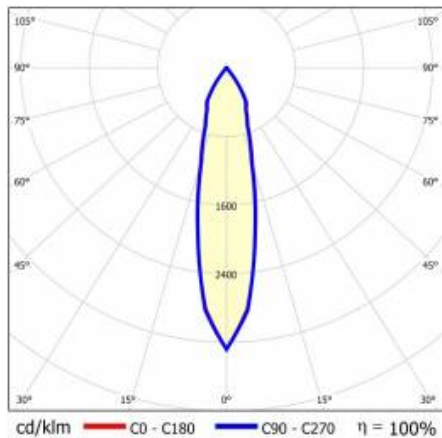

TIUNNE PLUS 90 730LM 940 15D SCHWARZ IP65/IP20 REFLEKTOR B 10W

DETAILLIERTE PRODUKTKARTE

TABLE TECHNISCHE PARAMETER

Index:	430565	Optik:	reflector B
EAN:	5905963430565	Material Gehäuse:	aluminium
Lichtquelle:	COB	Farbe Gehäuse:	weiss
Nennleistung der Leuchte [W]:	10	Material Ring:	aluminium
Lichtstrom [lm]:	730	Farbe Ring:	schwarz
Bemerkungen:	B- schwarz matt	Abmessungen (H/B/T/H) [mm]:	ø96/73
Lichtausbeute [lm/W]:	73	Einbaumaße [mm]:	88
Energieeffizienzklasse:	F	IP-Schutzart:	IP65/IP20
Schutzklasse:	II	Montage:	Einbau
Farbtemperatur [K]:	4000	Betriebstemperatur [°C]:	35
Farb- wiedergabe- index:	>90	Eigengewicht [kg]:	0.250
Abstrahl- winkel [°]:	15	Kategorietyt:	Downlight
Material Diffusor:	PC	Garantie [Jahre]:	5
Typ Diffusor:	transparent	CE-Zertifikat:	469/2023
Material Optik:	Aluminium	Anleitung:	Download PDF

LIGHT CURVES

Erstellungsdatum der Karte: 25 März 2024

Der Hersteller behält sich das Recht vor, Produktverbesserungen und Designänderungen oder Modernisierung in den Produkten vorzunehmen. * Parametertoleranz beträgt +/- 10 %Das Produktdatenblatt ist kein kommerzielles Angebot.

Dieses Produkt unterliegt dem Recycling von elektrischen und elektronischen Geräten(WEEE)

Zertifikat CE - Nr: 469/2023