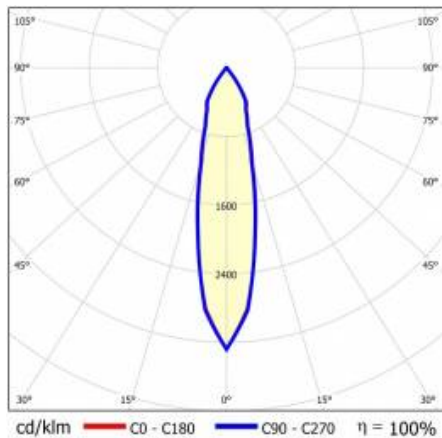

TIUNNE PLUS 90 730LM 940 15D SCHWARZ IP65/IP20 REFLEKTOR B 10W

DETAILLIERTE PRODUKTKARTE

TABLE TECHNISCHE PARAMETER

Index:	430565	Optik:	reflector B
EAN:	5905963430565	Material Gehäuse:	aluminium
Lichtquelle:	COB	Farbe Gehäuse:	weiss
Nennleistung der Leuchte [W]:	10	Material Ring:	aluminium
Lichtstrom [lm]:	730	Farbe Ring:	schwarz
Bemerkungen:	B- schwarz matt	Abmessungen (H/B/T/H) [mm]:	ø96/73
Lichtausbeute [lm/W]:	73	Einbaumaße [mm]:	88
Energieeffizienzklasse:	F	IP-Schutzart:	IP65/IP20
Schutzklasse:	II	Montage:	Einbau
Farbtemperatur [K]:	4000	Betriebstemperatur [°C]:	35
Farb- wiedergabe- index:	>90	Eigengewicht [kg]:	0.250
Abstrahl- winkel [°]:	15	Kategorietyt:	Downlight
Material Diffusor:	PC	Garantie [Jahre]:	5
Typ Diffusor:	transparent	CE-Zertifikat:	469/2023
Material Optik:	Aluminium	Anleitung:	Download PDF

LIGHT CURVES

Erstellungsdatum der Karte: 23 October 2024

Der Hersteller behält sich das Recht vor, Produktverbesserungen und Designänderungen oder Modernisierung in den Produkten vorzunehmen. * Parametertoleranz beträgt +/- 10 %Das Produktdatenblatt ist kein kommerzielles Angebot.

Dieses Produkt unterliegt dem Recycling von elektrischen und elektronischen Geräten(WEEE)

Zertifikat CE - Nr: 469/2023