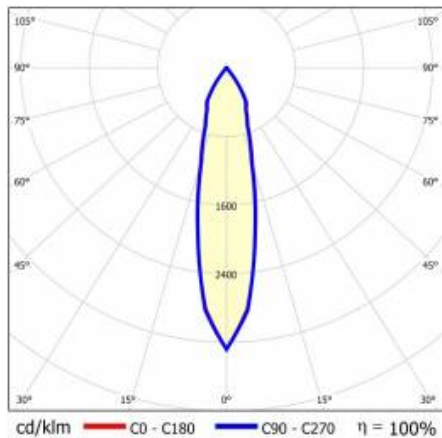

TIUNNE PLUS 90 730LM 840 15D SCHWARZ IP65/IP20 REFLEKTOR B 8W

DETAILLIERTE PRODUKTKARTE

TABLE TECHNISCHE PARAMETER

Index:	430251	Optik:	reflector B
EAN:	5905963430251	Material Gehäuse:	aluminium
Lichtquelle:	COB	Farbe Gehäuse:	weiss
Nennleistung der Leuchte [W]:	8	Material Ring:	aluminium
Lichtstrom [lm]:	730	Farbe Ring:	schwarz
Bemerkungen:	B- schwarz matt	Abmessungen (H/B/T/H) [mm]:	ø96/73
Lichtausbeute [lm/W]:	92	Einbaumaße [mm]:	88
Energieeffizienzklasse:	F	IP-Schutzart:	IP65/IP20
Schutzklasse:	II	Montage:	Einbau
Farbtemperatur [K]:	4000	Betriebstemperatur [°C]:	35
Farb- wiedergabe- index:	>80	Eigengewicht [kg]:	0.250
Abstrahl- winkel [°]:	15	Kategorietyp:	Downlight
Material Diffusor:	PC	Garantie [Jahre]:	5
Typ Diffusor:	transparent	CE-Zertifikat:	469/2023
Material Optik:	Aluminium	Anleitung:	Download PDF

LIGHT CURVES

Erstellungsdatum der Karte: 23 October 2024

Der Hersteller behält sich das Recht vor, Produktverbesserungen und Designänderungen oder Modernisierung in den Produkten vorzunehmen. * Parametertoleranz beträgt +/- 10 %Das Produktdatenblatt ist kein kommerzielles Angebot.

Dieses Produkt unterliegt dem Recycling von elektrischen und elektronischen Geräten(WEEE)

Zertifikat CE - Nr: 469/2023