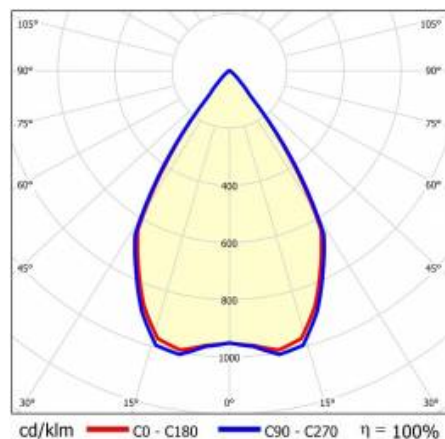

TIUNNE PLUS 90 640LM 940 60D WEISS IP65/IP20 REFLEKTOR W 8W

DETAILLIERTE PRODUKTKARTE

TABLE TECHNISCHE PARAMETER

Index:	430107	Optik:	reflector W
EAN:	5905963430107	Material Gehäuse:	aluminium
Lichtquelle:	COB	Farbe Gehäuse:	weiss
Nennleistung der Leuchte [W]:	8	Material Ring:	aluminium
Lichtstrom [lm]:	640	Farbe Ring:	weiß
Bemerkungen:	W- weiß matt	Abmessungen (H/B/T/H) [mm]:	ø96/73
Lichtausbeute [lm/W]:	80	Einbaumaße [mm]:	88
Energieeffizienzklasse:	F	IP-Schutzart:	IP65/IP20
Schutzklasse:	II	Montage:	Einbau
Farbtemperatur [K]:	4000	Betriebstemperatur [°C]:	35
Farb- wiedergabe- index:	>90	Eigengewicht [kg]:	0.250
Abstrahl- winkel [°]:	60	Kategorietyt:	Downlight
Material Diffusor:	PC	Garantie [Jahre]:	5
Typ Diffusor:	transparent	CE-Zertifikat:	469/2023
Material Optik:	Aluminium	Anleitung:	Download PDF

LIGHT CURVES

Erstellungsdatum der Karte: 23 October 2024

Der Hersteller behält sich das Recht vor, Produktverbesserungen und Designänderungen oder Modernisierung in den Produkten vorzunehmen. * Parametertoleranz beträgt +/- 10 %Das Produktdatenblatt ist kein kommerzielles Angebot.

Dieses Produkt unterliegt dem Recycling von elektrischen und elektronischen Geräten(WEEE)

Zertifikat CE - Nr: 469/2023