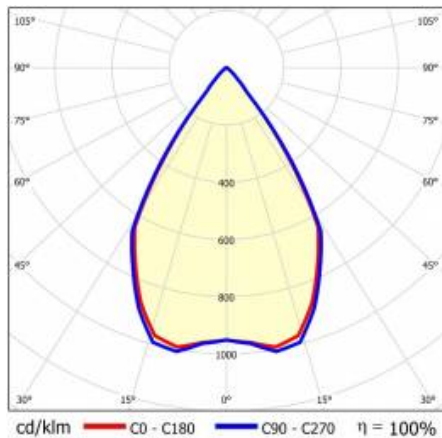

TIUNNE PLUS 90 1260LM 840 60D WEISS IP65/IP20 REFLEKTOR W 14W

DETAILLIERTE PRODUKTKARTE

TABLE TECHNISCHE PARAMETER

Index:	429828	Optik:	reflector W
EAN:	5905963429828	Material Gehäuse:	aluminium
Lichtquelle:	COB	Farbe Gehäuse:	weiss
Nennleistung der Leuchte [W]:	14	Material Ring:	aluminium
Lichtstrom [lm]:	1260	Farbe Ring:	weiß
Bemerkungen:	W- weiß matt	Abmessungen (H/B/T/H) [mm]:	ø96/73
Lichtausbeute [lm/W]:	90	Einbaumaße [mm]:	88
Energieeffizienzklasse:	F	IP-Schutzart:	IP65/IP20
Schutzklasse:	II	Montage:	Einbau
Farbtemperatur [K]:	4000	Betriebstemperatur [°C]:	35
Farb- wiedergabe- index:	>80	Eigengewicht [kg]:	0.250
Abstrahl- winkel [°]:	60	Kategorietyt:	Downlight
Material Diffusor:	PC	Garantie [Jahre]:	5
Typ Diffusor:	transparent	CE-Zertifikat:	469/2023
Material Optik:	Aluminium	Anleitung:	Download PDF

LIGHT CURVES

Erstellungsdatum der Karte: 25 März 2024

Der Hersteller behält sich das Recht vor, Produktverbesserungen und Designänderungen oder Modernisierung in den Produkten vorzunehmen. * Parametertoleranz beträgt +/- 10 %Das Produktdatenblatt ist kein kommerzielles Angebot.

Dieses Produkt unterliegt dem Recycling von elektrischen und elektronischen Geräten(WEEE)

Zertifikat CE - Nr: 469/2023