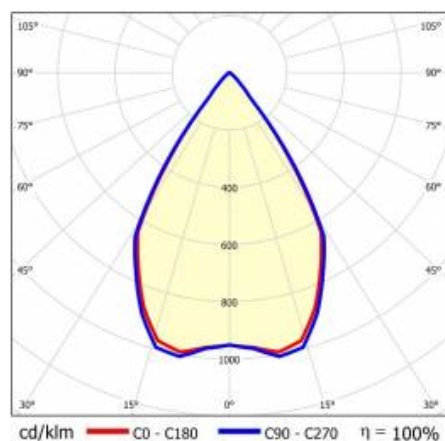

TIUNNE PLUS 90 1100LM 930 60D SCHWARZ IP65/IP20 REFLEKTOR B 16W

DETAILLIERTE PRODUKTKARTE

TABLE TECHNISCHE PARAMETER

Index:	430435	Optik:	reflector B
EAN:	5905963430435	Material Gehäuse:	Aluminium
Lichtquelle:	COB	Farbe Gehäuse:	weiss
Nennleistung der Leuchte [W]:	16	Material Ring:	aluminium
Lichtstrom [lm]:	1100	Farbe Ring:	schwarz
Bemerkungen:	B- schwarz matt	Abmessungen (H/B/T/H) [mm]:	ø96/73
Lichtausbeute [lm/W]:	69	Einbaumaße [mm]:	88
Energieeffizienzklasse:	G	IP-Schutzart:	IP65/IP20
Schutzklasse:	II	Montage:	Einbau
Farbtemperatur [K]:	3000	Betriebstemperatur [°C]:	35
Farb- wiedergabe- index:	>90	Eigengewicht [kg]:	0.250
Abstrahl- winkel [°]:	60	Kategorietyt:	Downlight
Material Diffusor:	PC	Garantie [Jahre]:	5
Typ Diffusor:	transparent	CE-Zertifikat:	469/2023
Material Optik:	Aluminium	Anleitung:	Download PDF

LIGHT CURVES

Erstellungsdatum der Karte: 25 März 2024

Der Hersteller behält sich das Recht vor, Produktverbesserungen und Designänderungen oder Modernisierung in den Produkten vorzunehmen. * Parametertoleranz beträgt +/- 10 %Das Produktdatenblatt ist kein kommerzielles Angebot.

Dieses Produkt unterliegt dem Recycling von elektrischen und elektronischen Geräten(WEEE)

Zertifikat CE - Nr: 469/2023

Lena Lighting S.A.
ul. Kórnicka 52, 63-000 Środa Wielkopolska
tel. +48 61 28 60 333 (Pn-Pt, 8-16), e-mail: hello@lenalighting.pl, www.lenalighting.pl