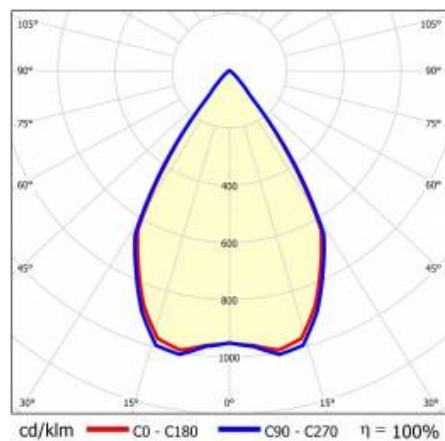

TIUNNE PLUS 90 1100LM 930 60D WEISS IP65/IP20 REFLEKTOR W 16W

DETAILLIERTE PRODUKTKARTE

TABLE TECHNISCHE PARAMETER

Index:	430039	Optik:	reflector W
EAN:	5905963430039	Material Gehäuse:	aluminium
Lichtquelle:	COB	Farbe Gehäuse:	weiss
Nennleistung der Leuchte [W]:	16	Material Ring:	aluminium
Lichtstrom [lm]:	1100	Farbe Ring:	weiß
Bemerkungen:	W- weiß matt	Abmessungen (H/B/T/H) [mm]:	ø96/73
Lichtausbeute [lm/W]:	69	Einbaumaße [mm]:	88
Energieeffizienzklasse:	G	IP-Schutzart:	IP65/IP20
Schutzklasse:	II	Montage:	Einbau
Farbtemperatur [K]:	3000	Betriebstemperatur [°C]:	35
Farb- wiedergabe- index:	>90	Eigengewicht [kg]:	0.250
Abstrahl- winkel [°]:	60	Kategorietyt:	Downlight
Material Diffusor:	PC	Garantie [Jahre]:	5
Typ Diffusor:	transparent	CE-Zertifikat:	469/2023
Material Optik:	Aluminium	Anleitung:	Download PDF

LIGHT CURVES

Erstellungsdatum der Karte: 23 October 2024

Der Hersteller behält sich das Recht vor, Produktverbesserungen und Designänderungen oder Modernisierung in den Produkten vorzunehmen. * Parametertoleranz beträgt +/- 10 %Das Produktdatenblatt ist kein kommerzielles Angebot.

Dieses Produkt unterliegt dem Recycling von elektrischen und elektronischen Geräten(WEEE)

Zertifikat CE - Nr: 469/2023