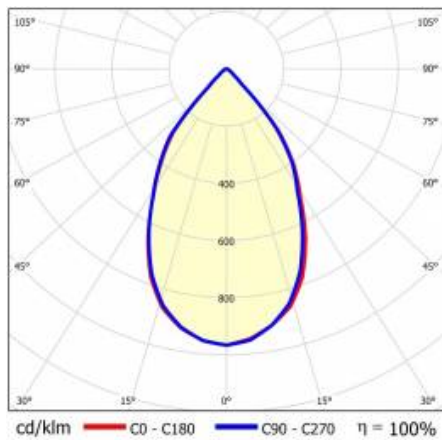

TIUNNE PLUS 160 3000LM 830 DALI 60D SCHWARZ IP65/IP20 REFLEKTOR B 31W

DETAILLIERTE PRODUKTKARTE

TABLE TECHNISCHE PARAMETER

Index:	431340	Material Gehäuse:	aluminium
EAN:	5905963431340	Farbe Gehäuse:	weiss
Lichtquelle:	COB	Material Ring:	aluminium
Nennleistung der Leuchte [W]:	31	Farbe Ring:	schwarz
Lichtstrom [lm]:	3000	Abmessungen (H/B/T/H) [mm]:	ø170/98
Bemerkungen:	B- schwarz matt	Einbaumaße [mm]:	88
Lichtausbeute [lm/W]:	97	IP-Schutzart:	IP65/IP20
Energieeffizienzklasse:	E	Montage:	Einbau
Schutzklasse:	II	Betriebstemperatur [°C]:	35
Farbtemperatur [K]:	3000	DIMM DALI:	ja
Farb- wiedergabe- index:	>80	Eigengewicht [kg]:	0.250
Abstrahl- winkel [°]:	60	Kategorietyp:	Downlight
Material Diffusor:	PC	Lichfarbe:	3000
Typ Diffusor:	transparent	Garantie [Jahre]:	5
Material Optik:	Aluminium	CE-Zertifikat:	469/2023
Optik:	reflector B	Anleitung:	Download PDF

LIGHT CURVES

Erstellungsdatum der Karte: 23 October 2024

Der Hersteller behält sich das Recht vor, Produktverbesserungen und Designänderungen oder Modernisierung in den Produkten vorzunehmen. * Parametertoleranz beträgt +/- 10 %Das Produktdatenblatt ist kein kommerzielles Angebot.

Dieses Produkt unterliegt dem Recycling von elektrischen und elektronischen Geräten(WEEE)

Zertifikat CE - Nr: 469/2023