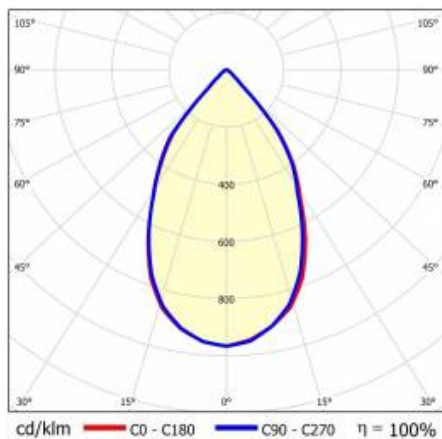

TIUNNE PLUS 160 3000LM 830 DALI 60D SCHWARZ IP65/IP20 REFLEKTOR B 31W

DETAILLIERTE PRODUKTKARTE

TABLE TECHNISCHE PARAMETER

Nennleistung der Leuchte [W]:	31	Material Gehäuse:	aluminium
Index:	431340	Abmessungen (H/B/T/H) [mm]:	ø170/98
Farbtemperatur [K]:	3000	Farbe Gehäuse:	weiss
EAN:	5905963431340	Material Ring:	aluminium
Lichtstrom [lm]:	3000	Einbaumaße [mm]:	88
Lichtquelle:	COB	IP-Schutzart:	IP65/IP20
Bemerkungen:	B- schwarz matt	DIMM DALI:	ja
Lichtausbeute [lm/W]:	97	Montage:	Einbau
Energieeffizienzklasse:	E	Betriebstemperatur [°C]:	35
Farb- wiedergabe- index:	>80	Eigengewicht [kg]:	0.250
Schutzklasse:	II	Kategorietyp:	Downlight
Abstrahl- winkel [°]:	60	Lichfarbe:	3000
Optik:	reflector B	Garantie [Jahre]:	5
Material Diffusor:	PC	CE-Zertifikat:	469/2023
Typ Diffusor:	transparent	Anleitung:	Download PDF
Material Optik:	Aluminium		
Farbe Ring:	schwarz		

LIGHT CURVES