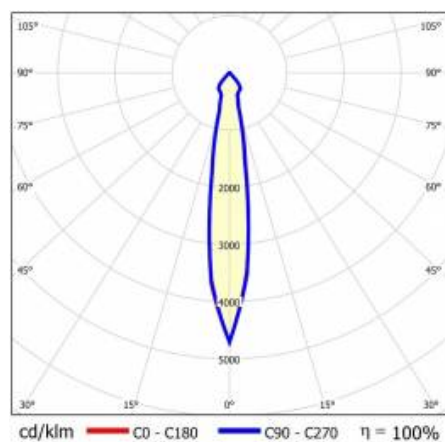

TIUNNE PLUS 160 2950LM 830 DALI 15D SCHWARZ IP65/IP20 REFLEKTOR B 31W

DETAILLIERTE PRODUKTKARTE

TABLE TECHNISCHE PARAMETER

Index:	431357	Material Gehäuse:	Aluminium
EAN:	5905963431357	Farbe Gehäuse:	weiss
Lichtquelle:	COB	Material Ring:	aluminium
Nennleistung der Leuchte [W]:	31	Farbe Ring:	schwarz
Lichtstrom [lm]:	2950	Abmessungen (H/B/T/H) [mm]:	ø170/98
Bemerkungen:	B- schwarz matt	Einbaumaße [mm]:	88
Lichtausbeute [lm/W]:	96	IP-Schutzart:	IP65/IP20
Energieeffizienzklasse:	E	Montage:	Einbau
Schutzklasse:	II	Betriebstemperatur [°C]:	35
Farbtemperatur [K]:	3000	DIMM DALI:	ja
Farb- wiedergabe- index:	>80	Eigengewicht [kg]:	0.250
Abstrahl- winkel [°]:	15	Kategorietyp:	Downlight
Material Diffusor:	PC	Lichfarbe:	3000
Typ Diffusor:	transparent	Garantie [Jahre]:	5
Material Optik:	Aluminium	CE-Zertifikat:	469/2023
Optik:	reflector B	Anleitung:	Download PDF

LIGHT CURVES

Erstellungsdatum der Karte: 25 März 2024

Der Hersteller behält sich das Recht vor, Produktverbesserungen und Designänderungen oder Modernisierung in den Produkten vorzunehmen. * Parametertoleranz beträgt +/- 10 %Das Produktdatenblatt ist kein kommerzielles Angebot.

Dieses Produkt unterliegt dem Recycling von elektrischen und elektronischen Geräten(WEEE)

Zertifikat CE - Nr: 469/2023

Lena Lighting S.A.
ul. Kórnicka 52, 63-000 Środa Wielkopolska
tel. +48 61 28 60 333 (Pn-Pt, 8-16), e-mail: hello@lenalighting.pl, www.lenalighting.pl