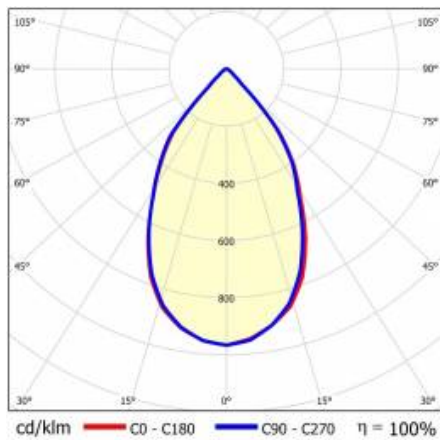

TIUNNE PLUS 160 2500LM 930 DALI 60D SCHWARZ IP65/IP20 REFLEKTOR GS 31W

DETAILLIERTE PRODUKTKARTE

TABLE TECHNISCHE PARAMETER

Index:	432132	Material Gehäuse:	aluminium
EAN:	5905963432132	Farbe Gehäuse:	weiss
Lichtquelle:	COB	Material Ring:	aluminium
Nennleistung der Leuchte [W]:	31	Farbe Ring:	schwarz
Lichtstrom [lm]:	2500	Abmessungen (H/B/T/H) [mm]:	ø170/98
Bemerkungen:	GS - Silber glänzend	Einbaumaße [mm]:	88
Lichtausbeute [lm/W]:	81	IP-Schutzart:	IP65/IP20
Energieeffizienzklasse:	F	Montage:	Einbau
Schutzklasse:	II	Betriebstemperatur [°C]:	35
Farbtemperatur [K]:	3000	DIMM DALI:	ja
Farb- wiedergabe- index:	>90	Eigengewicht [kg]:	0.250
Abstrahl- winkel [°]:	60	Kategorietyp:	Downlight
Material Diffusor:	PC	Lichfarbe:	3000
Typ Diffusor:	transparent	Garantie [Jahre]:	5
Material Optik:	Aluminium	CE-Zertifikat:	469/2023
Optik:	reflector GS	Anleitung:	Download PDF

LIGHT CURVES

Erstellungsdatum der Karte: 23 October 2024

Der Hersteller behält sich das Recht vor, Produktverbesserungen und Designänderungen oder Modernisierung in den Produkten vorzunehmen. * Parametertoleranz beträgt +/- 10 %Das Produktdatenblatt ist kein kommerzielles Angebot.

Dieses Produkt unterliegt dem Recycling von elektrischen und elektronischen Geräten(WEEE)

Zertifikat CE - Nr: 469/2023