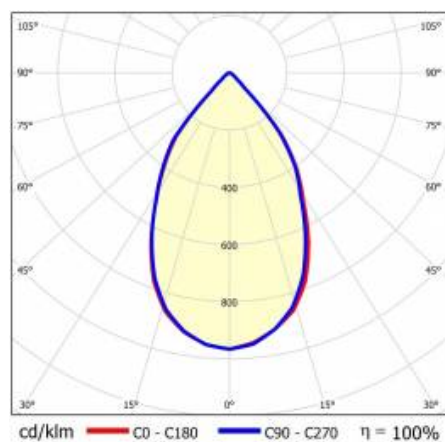

TIUNNE PLUS 160 2500LM 930 DALI 60D WEISS IP65/IP20 REFLEKTOR W 31W

DETAILLIERTE PRODUKTKARTE

TABLE TECHNISCHE PARAMETER

Index:	430961	Material Gehäuse:	aluminium
EAN:	5905963430961	Farbe Gehäuse:	weiss
Lichtquelle:	COB	Material Ring:	aluminium
Nennleistung der Leuchte [W]:	31	Farbe Ring:	weiß
Lichtstrom [lm]:	2500	Abmessungen (H/B/T/H) [mm]:	ø170/98
Bemerkungen:	W- weiß matt	Einbaumaße [mm]:	88
Lichtausbeute [lm/W]:	81	IP-Schutzart:	IP65/IP20
Energieeffizienzklasse:	F	Montage:	Einbau
Schutzklasse:	II	Betriebstemperatur [°C]:	35
Farbtemperatur [K]:	3000	DIMM DALI:	ja
Farb- wiedergabe- index:	>90	Eigengewicht [kg]:	0.250
Abstrahl- winkel [°]:	60	Kategorietyp:	Downlight
Material Diffusor:	PC	Lichfarbe:	3000
Typ Diffusor:	transparent	Garantie [Jahre]:	5
Material Optik:	Aluminium	CE-Zertifikat:	469/2023
Optik:	reflector W	Anleitung:	Download PDF

LIGHT CURVES

Erstellungsdatum der Karte: 23 October 2024

Der Hersteller behält sich das Recht vor, Produktverbesserungen und Designänderungen oder Modernisierung in den Produkten vorzunehmen. * Parametertoleranz beträgt +/- 10 %Das Produktdatenblatt ist kein kommerzielles Angebot.

Dieses Produkt unterliegt dem Recycling von elektrischen und elektronischen Geräten(WEEE)

Zertifikat CE - Nr: 469/2023

Lena Lighting S.A.
ul. Kórnicka 52, 63-000 Środa Wielkopolska
tel. +48 61 28 60 333 (Pn-Pt, 8-16), e-mail: hello@lenalighting.pl, www.lenalighting.pl