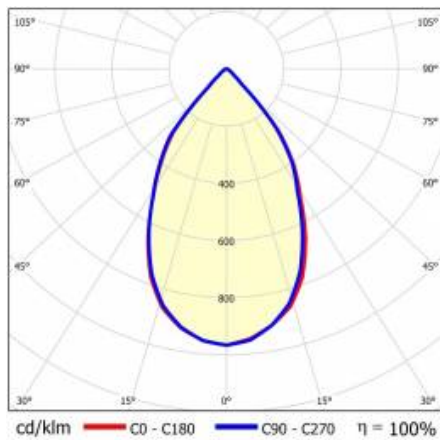

EINZELHEITEN

Żywotność LED: L70F50 >60 000h; L80F10 >60 000h; L90F10 57 000h

TIUNNE PLUS 160 2500LM 930 DALI 60D WEISS IP65/IP20 REFLEKTOR GS 31W

DETAILLIERTE PRODUKTKARTE

TABLE TECHNISCHE PARAMETER

Index:	432125	Material Gehäuse:	Aluminium
EAN:	5905963432125	Farbe Gehäuse:	weiss
Lichtquelle:	COB	Material Ring:	aluminium
Nennleistung der Leuchte [W]:	31	Farbe Ring:	weiß
Lichtstrom [lm]:	2500	Abmessungen (H/B/T/H) [mm]:	ø170/98
Bemerkungen:	GS - Silber glänzend	Einbaumaße [mm]:	88
Lichtausbeute [lm/W]:	81	IP-Schutzart:	IP65/IP20
Energieeffizienzklasse:	F	Montage:	Einbau
Schutzklasse:	II	Betriebstemperatur [°C]:	35
Farbtemperatur [K]:	3000	DIMM DALI:	ja
Farb- wiedergabe- index:	>90	Eigengewicht [kg]:	0.250
Abstrahl- winkel [°]:	60	Kategorietyp:	Downlight
Material Diffusor:	PC	Lichfarbe:	3000
Typ Diffusor:	transparent	Garantie [Jahre]:	5
Material Optik:	Aluminium	CE-Zertifikat:	469/2023
Optik:	reflector GS	Anleitung:	Download PDF

LIGHT CURVES

Erstellungsdatum der Karte: 25 März 2024

Der Hersteller behält sich das Recht vor, Produktverbesserungen und Designänderungen oder Modernisierung in den Produkten vorzunehmen. * Parametertoleranz beträgt +/- 10 %Das Produktdatenblatt ist kein kommerzielles Angebot.