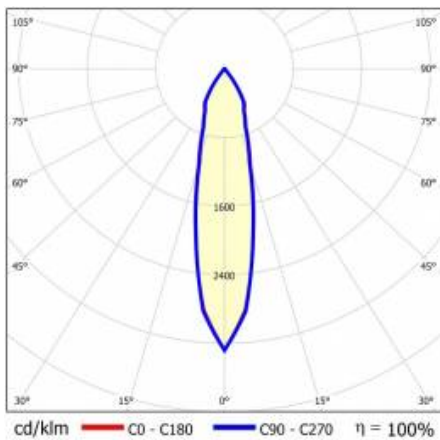

TIUNNE PLUS 90 950LM 930 15D CZARNA IP65/IP20 ODBL.B 14W

SZCZEGÓŁOWA KARTA PRODUKTU

TABELA PARAMETRÓW TECHNICZNYCH

Moc znamionowa oprawy [W]:	14	Kolor pierścienia:	czarny
Indeks:	430473	Materiał korpusu:	aluminium
Temperatura barwowa [K]:	3000	Wymiary (W/S/G/Z) [mm]:	ø96/73
EAN:	5905963430473	Kolor korpusu:	biały
Strumień świetlny oprawy [lm]:	950	Materiał pierścienia:	aluminium
Źródło światła:	COB	Wymiary montażowe [mm]:	88
Uwagi:	B- czarny mat	Stopień szczelności:	IP65/IP20
Skuteczność świetlna oprawy [lm/W]:	68	Sposób montażu:	podtynkowy
Klasa energetyczna:	G	Temperatura pracy [°C]:	35
Wskaźnik oddawania barw (Ra):	>90	Waga netto [kg]:	0.250
Klasa ochrony:	II	Kategoria typ:	downlight
Kąt świecenia [°]:	15	Gwarancja [lata]:	5
Optyka:	odbłyśnik B	Certyfikat CE:	469/2023
Materiał klosza:	PC	Instrukcja:	Pobierz PDF
Rodzaj klosza:	transparentny		
Materiał optyki:	aluminium		

KRZYWA ŚWIATŁOŚCI