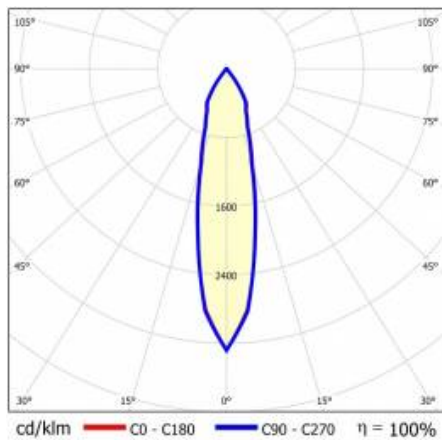

TIUNNE PLUS 90 950LM 930 15D CZARNA IP65/IP20 ODBL.B 14W

SZCZEGÓŁOWA KARTA PRODUKTU

TABELA PARAMETRÓW TECHNICZNYCH

Moc znamionowa oprawy [W]:	14	Kolor pierścienia:	czarny
Indeks:	430473	Materiał korpusu:	aluminium
Temperatura barwowa [K]:	3000	Wymiary (W/S/G/Z) [mm]:	ø96/73
EAN:	5905963430473	Kolor korpusu:	biały
Strumień świetlny oprawy [lm]:	950	Materiał pierścienia:	aluminium
Źródło światła:	COB	Wymiary montażowe [mm]:	88
Uwagi:	B- czarny mat	Stopień szczelności:	IP65/IP20
Skuteczność świetlna oprawy [lm/W]:	68	Sposób montażu:	podtynkowy
Klasa energetyczna:	G	Temperatura pracy [°C]:	35
Wskaźnik oddawania barw (Ra):	>90	Waga netto [kg]:	0.250
Klasa ochrony:	II	Kategoria typ:	downlight
Kąt świecenia [°]:	15	Gwarancja [lata]:	5
Optyka:	odbłyśnik B	Certyfikat CE:	469/2023
Materiał klosza:	PC	Instrukcja:	Pobierz PDF
Rodzaj klosza:	transparentny		
Materiał optyki:	aluminium		

KRZYWA ŚWIATŁOŚCI