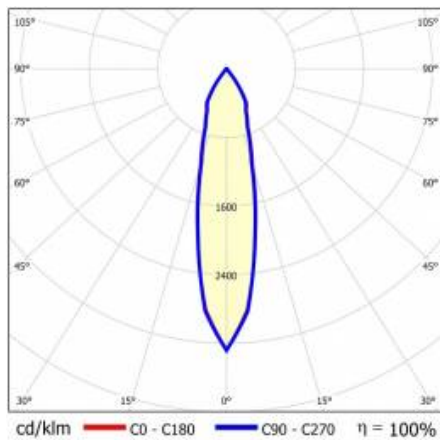

TIUNNE PLUS 90 950LM 930 15D CZARNA IP65/IP20 ODBL.B 14W

SZCZEGÓŁOWA KARTA PRODUKTU

TABELA PARAMETRÓW TECHNICZNYCH

Moc znamionowa oprawy [W]:	14	Kolor pierścienia:	czarny
Indeks:	430473	Materiał korpusu:	aluminium
Temperatura barwowa [K]:	3000	Wymiary (W/S/G/Z) [mm]:	ø96/73
EAN:	5905963430473	Kolor korpusu:	biały
Strumień świetlny oprawy [lm]:	950	Materiał pierścienia:	aluminium
Źródło światła:	COB	Wymiary montażowe [mm]:	88
Uwagi:	B- czarny mat	Stopień szczelności:	IP65/IP20
Skuteczność świetlna oprawy [lm/W]:	68	Sposób montażu:	podtynkowy
Klasa energetyczna:	G	Temperatura pracy [°C]:	35
Wskaźnik oddawania barw (Ra):	>90	Waga netto [kg]:	0.250
Klasa ochrony:	II	Kategoria typ:	downlight
Kąt świecenia [°]:	15	Gwarancja [lata]:	5
Optyka:	odbłyśnik B	Certyfikat CE:	469/2023
Materiał klosza:	PC	Instrukcja:	Pobierz PDF
Rodzaj klosza:	transparentny		
Materiał optyki:	aluminium		

KRZYWA ŚWIATŁOŚCI