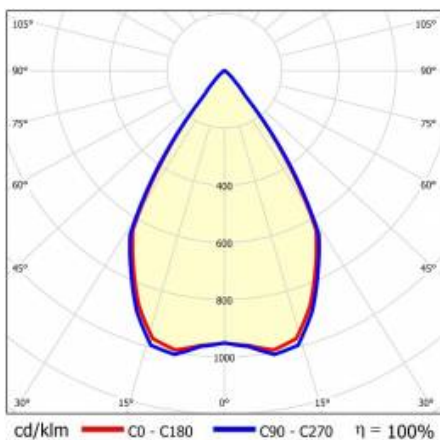

TIUNNE PLUS 90 730LM 830 60D BIAŁA IP65/IP20 ODBŁ.W 10W

SZCZEGÓŁOWA KARTA PRODUKTU

TABELA PARAMETRÓW TECHNICZNYCH

Moc znamionowa oprawy [W]:	10	Kolor pierścienia:	biały
Indeks:	429910	Materiał korpusu:	aluminium
Temperatura barwowa [K]:	3000	Wymiary (W/S/G/Z) [mm]:	ø96/73
EAN:	5905963429910	Kolor korpusu:	biały
Strumień świetlny oprawy [lm]:	730	Materiał pierścienia:	aluminium
Źródło światła:	COB	Wymiary montażowe [mm]:	88
Uwagi:	W- biały mat	Stopień szczelności:	IP65/IP20
Skuteczność świetlna oprawy [lm/W]:	73	Sposób montażu:	podtynkowy
Klasa energetyczna:	F	Temperatura pracy [°C]:	35
Wskaźnik oddawania barw (Ra):	>80	Waga netto [kg]:	0.250
Klasa ochrony:	II	Kategoria typ:	downlight
Kąt świecenia [°]:	60	Gwarancja [lata]:	5
Optyka:	odbłyśnik W	Certyfikat CE:	469/2023
Materiał klosza:	PC	Instrukcja:	Pobierz PDF
Rodzaj klosza:	transparentny		
Materiał optyki:	aluminium		

KRZYWA ŚWIATŁOŚCI