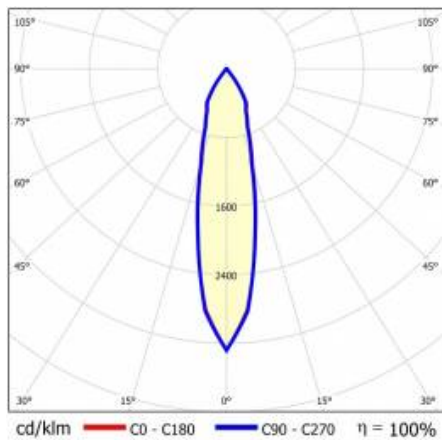

TIUNNE PLUS 90 730LM 840 15D CZARNA IP65/IP20

ODBŁ.B 8W

SZCZEGÓŁOWA KARTA PRODUKTU

TABELA PARAMETRÓW TECHNICZNYCH

Moc znamionowa oprawy [W]:	8	Kolor pierścienia:	czarny
Indeks:	430251	Materiał korpusu:	aluminium
Temperatura barwowa [K]:	4000	Wymiary (W/S/G/Z) [mm]:	ø96/73
EAN:	5905963430251	Kolor korpusu:	biały
Strumień świetlny oprawy [lm]:	730	Materiał pierścienia:	aluminium
Źródło światła:	COB	Wymiary montażowe [mm]:	88
Uwagi:	B- czarny mat	Stopień szczelności:	IP65/IP20
Skuteczność świetlna oprawy [lm/W]:	92	Sposób montażu:	podtynkowy
Klasa energetyczna:	F	Temperatura pracy [°C]:	35
Wskaźnik oddawania barw (Ra):	>80	Waga netto [kg]:	0.250
Klasa ochrony:	II	Kategoria typ:	downlight
Kąt świecenia [°]:	15	Gwarancja [lata]:	5
Optyka:	odbłyśnik B	Certyfikat CE:	469/2023
Materiał klosza:	PC	Instrukcja:	Pobierz PDF
Rodzaj klosza:	transparentny		
Materiał optyki:	aluminium		

KRZYWA ŚWIATŁOŚCI