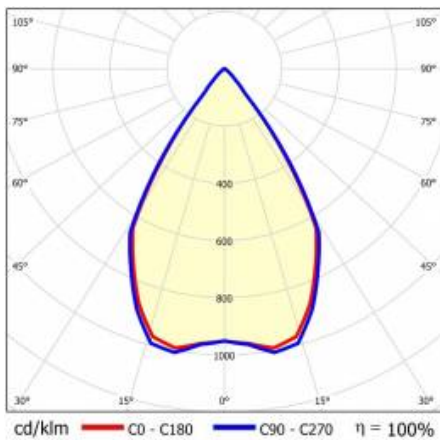

TIUNNE PLUS 90 610LM 930 60D CZARNA IP65/IP20

ODBL.GS 8W

SZCZEGÓŁOWA KARTA PRODUKTU

TABELA PARAMETRÓW TECHNICZNYCH

Moc znamionowa oprawy [W]:	8	Kolor pierścienia:	czarny
Indeks:	429453	Materiał korpusu:	aluminium
Temperatura barwowa [K]:	3000	Wymiary (W/S/G/Z) [mm]:	ø96/73
EAN:	5905963429453	Kolor korpusu:	biały
Strumień świetlny oprawy [lm]:	610	Materiał pierścienia:	aluminium
Źródło światła:	COB	Wymiary montażowe [mm]:	88
Uwagi:	GS - srebrny połysk	Stopień szczelności:	IP65/IP20
Skuteczność świetlna oprawy [lm/W]:	77	Sposób montażu:	podtynkowy
Klasa energetyczna:	F	Temperatura pracy [°C]:	35
Wskaźnik oddawania barw (Ra):	>90	Waga netto [kg]:	0.250
Klasa ochrony:	II	Kategoria typ:	downlight
Kąt świecenia [°]:	60	Gwarancja [lata]:	5
Optyka:	odbłyśnik GS	Certyfikat CE:	469/2023
Materiał klosza:	PC	Instrukcja:	Download PDF
Rodzaj klosza:	transparentny		
Materiał optyki:	aluminium		

KRZYWA ŚWIATŁOŚCI