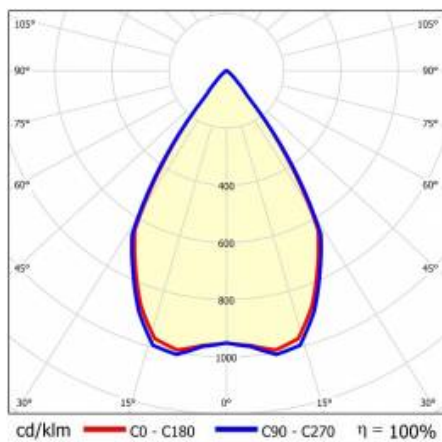

TIUNNE PLUS 90 610LM 930 60D CZARNA IP65/IP20 ODBL.B 8W

SZCZEGÓŁOWA KARTA PRODUKTU

TABELA PARAMETRÓW TECHNICZNYCH

Moc znamionowa oprawy [W]:	8	Kolor pierścienia:	czarny
Indeks:	430404	Materiał korpusu:	aluminium
Temperatura barwowa [K]:	3000	Wymiary (W/S/G/Z) [mm]:	ø96/73
EAN:	5905963430404	Kolor korpusu:	biały
Strumień świetlny oprawy [lm]:	610	Materiał pierścienia:	aluminium
Źródło światła:	COB	Wymiary montażowe [mm]:	88
Uwagi:	B- czarny mat	Stopień szczelności:	IP65/IP20
Skuteczność świetlna oprawy [lm/W]:	77	Sposób montażu:	podtynkowy
Klasa energetyczna:	F	Temperatura pracy [°C]:	35
Wskaźnik oddawania barw (Ra):	>90	Waga netto [kg]:	0.250
Klasa ochrony:	II	Kategoria typ:	downlight
Kąt świecenia [°]:	60	Gwarancja [lata]:	5
Optyka:	odbłyśnik B	Certyfikat CE:	469/2023
Materiał klosza:	PC	Instrukcja:	Pobierz PDF
Rodzaj klosza:	transparentny		
Materiał optyki:	aluminium		

KRZYWA ŚWIATŁOŚCI