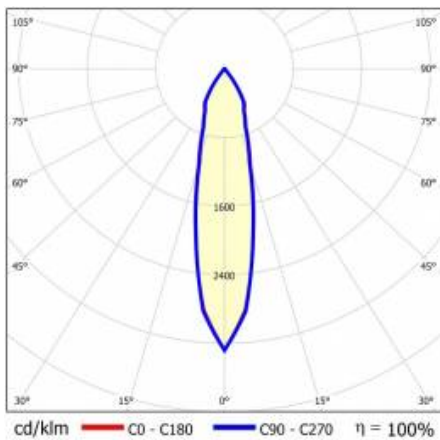

TIUNNE PLUS 90 590LM 930 15D CZARNA IP65/IP20 ODBL.B 8W

SZCZEGÓŁOWA KARTA PRODUKTU

TABELA PARAMETRÓW TECHNICZNYCH

Moc znamionowa oprawy [W]:	8	Kolor pierścienia:	czarny
Indeks:	430459	Materiał korpusu:	aluminium
Temperatura barwowa [K]:	3000	Wymiary (W/S/G/Z) [mm]:	ø96/73
EAN:	5905963430459	Kolor korpusu:	biały
Strumień świetlny oprawy [lm]:	590	Materiał pierścienia:	aluminium
Źródło światła:	COB	Wymiary montażowe [mm]:	88
Uwagi:	B- czarny mat	Stopień szczelności:	IP65/IP20
Skuteczność świetlna oprawy [lm/W]:	74	Sposób montażu:	podtynkowy
Klasa energetyczna:	F	Temperatura pracy [°C]:	35
Wskaźnik oddawania barw (Ra):	>90	Waga netto [kg]:	0.250
Klasa ochrony:	II	Kategoria typ:	downlight
Kąt świecenia [°]:	15	Gwarancja [lata]:	5
Optyka:	odbłyśnik B	Certyfikat CE:	469/2023
Materiał klosza:	PC	Instrukcja:	Pobierz PDF
Rodzaj klosza:	transparentny		
Materiał optyki:	aluminium		

KRZYWA ŚWIATŁOŚCI