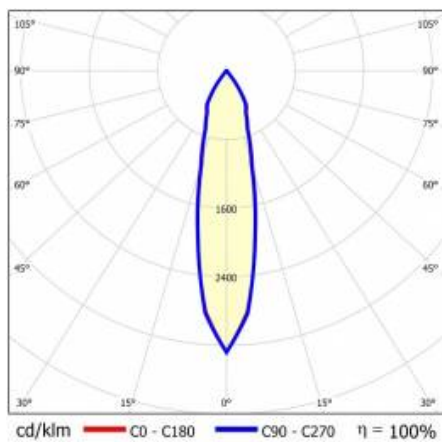

TIUNNE PLUS 90 590LM 930 15D CZARNA IP65/IP20 ODBL.B 8W

SZCZEGÓŁOWA KARTA PRODUKTU

TABELA PARAMETRÓW TECHNICZNYCH

Moc znamionowa oprawy [W]:	8	Kolor pierścienia:	czarny
Indeks:	430459	Materiał korpusu:	aluminium
Temperatura barwowa [K]:	3000	Wymiary (W/S/G/Z) [mm]:	ø96/73
EAN:	5905963430459	Kolor korpusu:	biały
Strumień świetlny oprawy [lm]:	590	Materiał pierścienia:	aluminium
Źródło światła:	COB	Wymiary montażowe [mm]:	88
Uwagi:	B- czarny mat	Stopień szczelności:	IP65/IP20
Skuteczność świetlna oprawy [lm/W]:	74	Sposób montażu:	podtynkowy
Klasa energetyczna:	F	Temperatura pracy [°C]:	35
Wskaźnik oddawania barw (Ra):	>90	Waga netto [kg]:	0.250
Klasa ochrony:	II	Kategoria typ:	downlight
Kąt świecenia [°]:	15	Gwarancja [lata]:	5
Optyka:	odbłyśnik B	Certyfikat CE:	469/2023
Materiał klosza:	PC	Instrukcja:	Download PDF
Rodzaj klosza:	transparentny		
Materiał optyki:	aluminium		

KRZYWA ŚWIATŁOŚCI