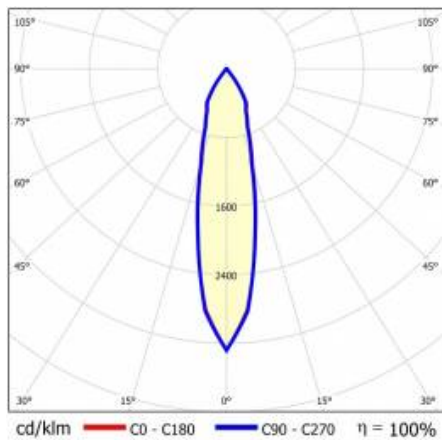

TIUNNE PLUS 90 590LM 930 15D CZARNA IP65/IP20 ODBL.B 8W

SZCZEGÓŁOWA KARTA PRODUKTU

TABELA PARAMETRÓW TECHNICZNYCH

Moc znamionowa oprawy [W]:	8	Kolor pierścienia:	czarny
Indeks:	430459	Materiał korpusu:	aluminium
Temperatura barwowa [K]:	3000	Wymiary (W/S/G/Z) [mm]:	ø96/73
EAN:	5905963430459	Kolor korpusu:	biały
Strumień świetlny oprawy [lm]:	590	Materiał pierścienia:	aluminium
Źródło światła:	COB	Wymiary montażowe [mm]:	88
Uwagi:	B- czarny mat	Stopień szczelności:	IP65/IP20
Skuteczność świetlna oprawy [lm/W]:	74	Sposób montażu:	podtynkowy
Klasa energetyczna:	F	Temperatura pracy [°C]:	35
Wskaźnik oddawania barw (Ra):	>90	Waga netto [kg]:	0.250
Klasa ochrony:	II	Kategoria typ:	downlight
Kąt świecenia [°]:	15	Gwarancja [lata]:	5
Optyka:	odbłyśnik B	Certyfikat CE:	469/2023
Materiał klosza:	PC	Instrukcja:	Pobierz PDF
Rodzaj klosza:	transparentny		
Materiał optyki:	aluminium		

KRZYWA ŚWIATŁOŚCI