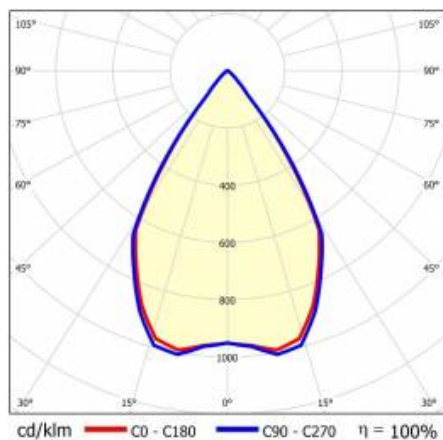

TIUNNE PLUS 90 1360LM 840 DALI 60D BIAŁA IP65/IP20

ODBL.W 16W

SZCZEGÓŁOWA KARTA PRODUKTU

TABELA PARAMETRÓW TECHNICZNYCH

Indeks:	429842	Materiał korpusu:	aluminium
EAN:	5905963429842	Kolor korpusu:	biały
Źródło światła:	COB	Materiał pierścienia:	aluminium
Moc znamionowa oprawy [W]:	16	Kolor pierścienia:	biały
Strumień świetlny oprawy [lm]:	1360	Wymiary (W/S/G/Z) [mm]:	ø96/73
Uwagi:	W- biały mat	Wymiary montażowe [mm]:	88
Skuteczność świetlna oprawy [lm/W]:	85	Stopień szczelności:	IP65/IP20
Klasa energetyczna:	F	Sposób montażu:	podtynkowy
Klasa ochrony:	II	Temperatura pracy [°C]:	35
Temperatura barwowa [K]:	4000	DIMM DALI:	tak
Wskaźnik oddawania barw (Ra):	>80	Waga netto [kg]:	0.250
Kąt świecenia [°]:	60	Kategoria typ:	downlight
Materiał klosza:	PC	Gwarancja [lata]:	5
Rodzaj klosza:	transparentny	Certyfikat CE:	469/2023
Materiał optyki:	aluminium	Instrukcja:	Pobierz PDF
Optyka:	odbłyśnik W		

KRZYWA ŚWIATŁOŚCI

Data utworzenia karty: 25 marzec 2024

Producent zastrzega sobie prawo do zmian w toku udoskonalenia produktów oraz do zmian konstrukcyjnych lub modernizacji w prezentowanym produkcie. Oprawa spełnia warunki dyrektywy unijnej ROHS 2001/65/UE. Karta techniczna produktu nie jest ofertą handlową. *Tolerancja parametru wynosi +/- 10%.

Ten produkt podlega zasadom recyklingu sprzętu elektrycznego i elektronicznego

Certyfikat CE - Nr:469/2023

Lena Lighting S.A.
ul. Kórnicka 52, 63-000 Środa Wielkopolska
tel. +48 61 28 60 400 (Pn-Pt, 8-16), e-mail: kontakt@lenalighting.pl, www.lenalighting.pl