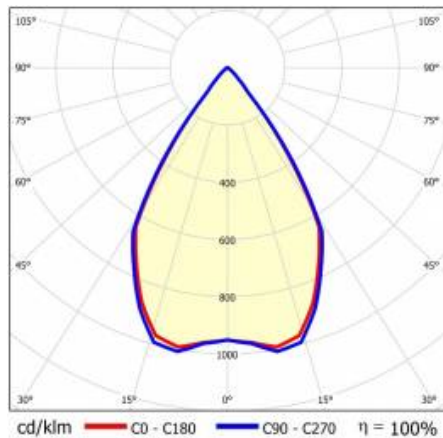

TIUNNE PLUS 90 1300LM 830 60D CZARNA IP65/IP20

ODBL.GS 16W

SZCZEGÓŁOWA KARTA PRODUKTU

TABELA PARAMETRÓW TECHNICZNYCH

Indeks:	429286	Uwagi:	GS - srebrny połysk
EAN:	5905963429286	Materiał korpusu:	aluminium
Źródło światła:	COB	Kolor korpusu:	biały
Moc znamionowa oprawy [W]:	16	Materiał pierścienia:	aluminium
Strumień świetlny oprawy [lm]:	1300	Kolor pierścienia:	czarny
Skuteczność świetlna oprawy [lm/W]:	82	Wymiary (W/S/G/Z) [mm]:	ø96/73
Klasa energetyczna:	F	Wymiary montażowe [mm]:	88
Klasa ochronności:	II	Stopień szczelności:	IP65/IP20
Temperatura barwowa [K]:	3000	Sposób montażu:	podtynkowy
Wskaźnik oddawania barw (Ra):	>80	Temperatura pracy [°C]:	35
Kąt świecenia [°]:	60	Waga netto [kg]:	0.250
Materiał klosza:	PC	Kategoria typ:	downlight
Rodzaj klosza:	transparentny	Gwarancja [lata]:	5
Materiał optyki:	aluminium	Certyfikat CE:	469/2023
Optyka:	odbłyśnik GS	Instrukcja:	Pobierz PDF

KRZYWA ŚWIATŁOŚCI

Data utworzenia karty: 25 marzec 2024

Producent zastrzega sobie prawo do zmian w toku udoskonalenia produktów oraz do zmian konstrukcyjnych lub modernizacji w prezentowanym produkcie. Oprawa spełnia warunki dyrektywy unijnej ROHS 2001/65/UE. Karta techniczna produktu nie jest ofertą handlową. *Tolerancja parametru wynosi +/- 10%.

Ten produkt podlega zasadom recyklingu sprzętu elektrycznego i elektronicznego

Certyfikat CE - Nr:469/2023

Lena Lighting S.A.
ul. Kórnicka 52, 63-000 Środa Wielkopolska
tel. +48 61 28 60 400 (Pn-Pt, 8-16), e-mail: kontakt@lenalighting.pl, www.lenalighting.pl