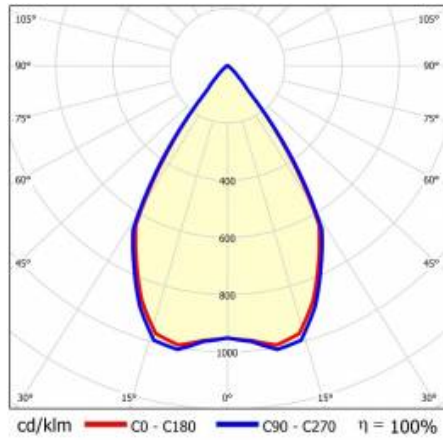

TIUNNE PLUS 90 1300LM 830 60D CZARNA IP65/IP20 ODBL.B 16W

SZCZEGÓŁOWA KARTA PRODUKTU

TABELA PARAMETRÓW TECHNICZNYCH

Indeks:	430336	Uwagi:	B- czarny mat
EAN:	5905963430336	Materiał korpusu:	aluminium
Źródło światła:	COB	Kolor korpusu:	biały
Moc znamionowa oprawy [W]:	16	Materiał pierścienia:	aluminium
Strumień świetlny oprawy [lm]:	1300	Kolor pierścienia:	czarny
Skuteczność świetlna oprawy [lm/W]:	82	Wymiary (W/S/G/Z) [mm]:	ø96/73
Klasa energetyczna:	F	Wymiary montażowe [mm]:	88
Klasa ochronności:	II	Stopień szczelności:	IP65/IP20
Temperatura barwowa [K]:	3000	Sposób montażu:	podtynkowy
Wskaźnik oddawania barw (Ra):	>80	Temperatura pracy [°C]:	35
Kąt świecenia [°]:	60	Waga netto [kg]:	0.250
Materiał klosza:	PC	Kategoria typ:	downlight
Rodzaj klosza:	transparentny	Gwarancja [lata]:	5
Materiał optyki:	aluminium	Certyfikat CE:	469/2023
Optyka:	odbłyśnik B	Instrukcja:	Pobierz PDF

KRZYWA ŚWIATŁOŚCI

Data utworzenia karty: 25 marzec 2024

Producent zastrzega sobie prawo do zmian w toku udoskonalenia produktów oraz do zmian konstrukcyjnych lub modernizacji w prezentowanym produkcie. Oprawa spełnia warunki dyrektywy unijnej ROHS 2001/65/UE. Karta techniczna produktu nie jest ofertą handlową. *Tolerancja parametru wynosi +/- 10%.

Ten produkt podlega zasadom recyklingu sprzętu elektrycznego i elektronicznego

Certyfikat CE - Nr:469/2023

Lena Lighting S.A.
ul. Kórnicka 52, 63-000 Środa Wielkopolska
tel. +48 61 28 60 400 (Pn-Pt, 8-16), e-mail: kontakt@lenalighting.pl, www.lenalighting.pl