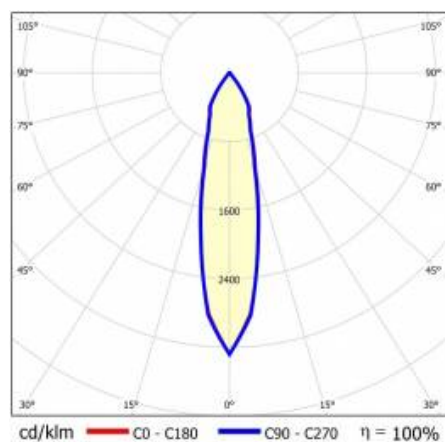

TIUNNE PLUS 90 1210LM 830 15D CZARNA IP65/IP20 ODBL.B 16W

SZCZEGÓŁOWA KARTA PRODUKTU

TABELA PARAMETRÓW TECHNICZNYCH

Moc znamionowa oprawy [W]:	16	Kolor pierścienia:	czarny
Indeks:	430381	Materiał korpusu:	aluminium
Temperatura barwowa [K]:	3000	Wymiary (W/S/G/Z) [mm]:	ø96/73
EAN:	5905963430381	Kolor korpusu:	biały
Strumień świetlny oprawy [lm]:	1210	Materiał pierścienia:	aluminium
Źródło światła:	COB	Wymiary montażowe [mm]:	88
Uwagi:	B- czarny mat	Stopień szczelności:	IP65/IP20
Skuteczność świetlna oprawy [lm/W]:	76	Sposób montażu:	podtynkowy
Klasa energetyczna:	F	Temperatura pracy [°C]:	35
Wskaźnik oddawania barw (Ra):	>80	Waga netto [kg]:	0.250
Klasa ochrony:	II	Kategoria typ:	downlight
Kąt świecenia [°]:	15	Gwarancja [lata]:	5
Optyka:	odbłyśnik B	Certyfikat CE:	469/2023
Materiał klosza:	PC	Instrukcja:	Pobierz PDF
Rodzaj klosza:	transparentny		
Materiał optyki:	aluminium		

KRZYWA ŚWIATŁOŚCI