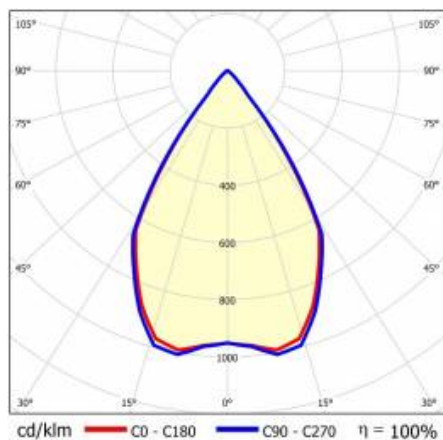

TIUNNE PLUS 90 1140LM 940 DALI 60D CZARNA IP65/IP20 ODBŁ.B 16W

SZCZEGÓŁOWA KARTA PRODUKTU

TABELA PARAMETRÓW TECHNICZNYCH

Indeks:	430541	Materiał korpusu:	aluminium
EAN:	5905963430541	Kolor korpusu:	biały
Źródło światła:	COB	Materiał pierścienia:	aluminium
Moc znamionowa oprawy [W]:	16	Kolor pierścienia:	czarny
Strumień świetlny oprawy [lm]:	1140	Wymiary (W/S/G/Z) [mm]:	ø96/73
Uwagi:	B- czarny mat	Wymiary montażowe [mm]:	88
Skuteczność świetlna oprawy [lm/W]:	72	Stopień szczelności:	IP65/IP20
Klasa energetyczna:	G	Sposób montażu:	podtynkowy
Klasa ochrony:	II	Temperatura pracy [°C]:	35
Temperatura barwowa [K]:	4000	DIMM DALI:	tak
Wskaźnik oddawania barw (Ra):	>90	Waga netto [kg]:	0.250
Kąt świecenia [°]:	60	Kategoria typ:	downlight
Materiał klosza:	PC	Gwarancja [lata]:	5
Rodzaj klosza:	transparentny	Certyfikat CE:	469/2023
Materiał optyki:	aluminium	Instrukcja:	Pobierz PDF
Optyka:	odbłyśnik B		

KRZYWA ŚWIATŁOŚCI

Data utworzenia karty: 25 marzec 2024

Producent zastrzega sobie prawo do zmian w toku udoskonalenia produktów oraz do zmian konstrukcyjnych lub modernizacji w prezentowanym produkcie. Oprawa spełnia warunki dyrektywy unijnej ROHS 2001/65/UE. Karta techniczna produktu nie jest ofertą handlową. *Tolerancja parametru wynosi +/- 10%.

Ten produkt podlega zasadom recyklingu sprzętu elektrycznego i elektronicznego

Certyfikat CE - Nr:469/2023

Lena Lighting S.A.
ul. Kórnicka 52, 63-000 Środa Wielkopolska
tel. +48 61 28 60 400 (Pn-Pt, 8-16), e-mail: kontakt@lenalighting.pl, www.lenalighting.pl