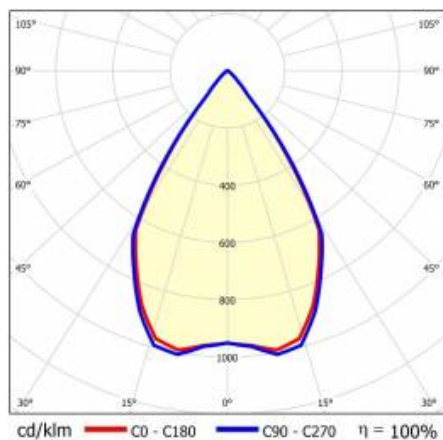

TIUNNE PLUS 90 1100LM 930 DALI 60D CZARNA IP65/IP20 ODBL.B 16W

SZCZEGÓŁOWA KARTA PRODUKTU

TABELA PARAMETRÓW TECHNICZNYCH

Indeks:	430442	Materiał korpusu:	aluminium
EAN:	5905963430442	Kolor korpusu:	biały
Źródło światła:	COB	Materiał pierścienia:	aluminium
Moc znamionowa oprawy [W]:	16	Kolor pierścienia:	czarny
Strumień świetlny oprawy [lm]:	1100	Wymiary (W/S/G/Z) [mm]:	ø96/73
Skuteczność świetlna oprawy [lm/W]:	69	Wymiary montażowe [mm]:	88
Klasa energetyczna:	G	Stopień szczelności:	IP65/IP20
Klasa ochronności:	II	Sposób montażu:	podtynkowy
Temperatura barwowa [K]:	3000	Temperatura pracy [°C]:	35
Wskaźnik oddawania barw (Ra):	>90	DIMM DALI:	tak
Kąt świecenia [°]:	60	Waga netto [kg]:	0.250
Materiał klosza:	PC	Kategoria typ:	downlight
Rodzaj klosza:	transparentny	Gwarancja [lata]:	5
Materiał optyki:	aluminium	Certyfikat CE:	469/2023
Optyka:	odbłyśnik B	Instrukcja:	Pobierz PDF
Uwagi:	B- czarny mat		

KRZYWA ŚWIATŁOŚCI

Data utworzenia karty: 25 marzec 2024

Producent zastrzega sobie prawo do zmian w toku udoskonalenia produktów oraz do zmian konstrukcyjnych lub modernizacji w prezentowanym produkcie. Oprawa spełnia warunki dyrektywy unijnej ROHS 2001/65/UE. Karta techniczna produktu nie jest ofertą handlową. *Tolerancja parametru wynosi +/- 10%.

Ten produkt podlega zasadom recyklingu sprzętu elektrycznego i elektronicznego

Certyfikat CE - Nr:469/2023

Lena Lighting S.A.
ul. Kórnicka 52, 63-000 Środa Wielkopolska
tel. +48 61 28 60 400 (Pn-Pt, 8-16), e-mail: kontakt@lenalighting.pl, www.lenalighting.pl