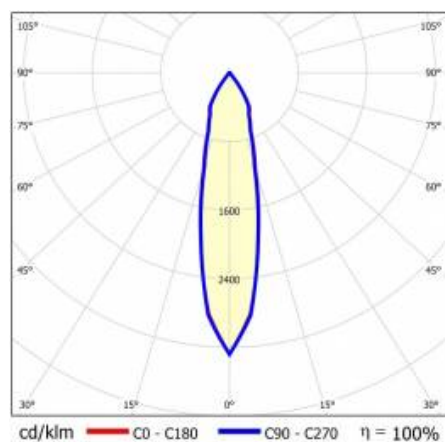

TIUNNE PLUS 90 1070LM 940 DALI 15D CZARNA IP65/IP20 ODBL.B 16W

SZCZEGÓŁOWA KARTA PRODUKTU

TABELA PARAMETRÓW TECHNICZNYCH

Moc znamionowa oprawy [W]:	16	Kolor pierścienia:	czarny
Indeks:	430596	Materiał korpusu:	aluminium
Temperatura barwowa [K]:	4000	Wymiary (W/S/G/Z) [mm]:	ø96/73
EAN:	5905963430596	Kolor korpusu:	biały
Strumień świetlny oprawy [lm]:	1070	Materiał pierścienia:	aluminium
Źródło światła:	COB	Wymiary montażowe [mm]:	88
Uwagi:	B- czarny mat	Stopień szczelności:	IP65/IP20
Skuteczność świetlna oprawy [lm/W]:	67	DIMM DALI:	tak
Klasa energetyczna:	G	Sposób montażu:	podtynkowy
Wskaźnik oddawania barw (Ra):	>90	Temperatura pracy [°C]:	35
Klasa ochrony:	II	Waga netto [kg]:	0.250
Kąt świecenia [°]:	15	Kategoria typ:	downlight
Optyka:	odbłyśnik B	Gwarancja [lata]:	5
Materiał klosza:	PC	Certyfikat CE:	469/2023
Rodzaj klosza:	transparentny	Instrukcja:	Pobierz PDF
Materiał optyki:	aluminium		

KRZYWA ŚWIATŁOŚCI