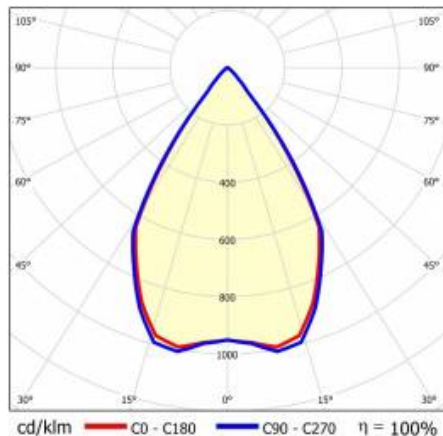

TIUNNE PLUS 90 1060LM 940 60D CZARNA IP65/IP20

ODBL.GS 14W

SZCZEGÓŁOWA KARTA PRODUKTU

TABELA PARAMETRÓW TECHNICZNYCH

Indeks:	429675	Uwagi:	GS - srebrny połysk
EAN:	5905963429675	Materiał korpusu:	aluminium
Źródło światła:	COB	Kolor korpusu:	biały
Moc znamionowa oprawy [W]:	14	Materiał pierścienia:	aluminium
Strumień świetlny oprawy [lm]:	1060	Kolor pierścienia:	czarny
Skuteczność świetlna oprawy [lm/W]:	76	Wymiary (W/S/G/Z) [mm]:	ø96/73
Klasa energetyczna:	F	Wymiary montażowe [mm]:	88
Klasa ochronności:	II	Stopień szczelności:	IP65/IP20
Temperatura barwowa [K]:	4000	Sposób montażu:	podtynkowy
Wskaźnik oddawania barw (Ra):	>90	Temperatura pracy [°C]:	35
Kąt świecenia [°]:	60	Waga netto [kg]:	0.250
Materiał klosza:	PC	Kategoria typ:	downlight
Rodzaj klosza:	transparentny	Gwarancja [lata]:	5
Materiał optyki:	aluminium	Certyfikat CE:	469/2023
Optyka:	odbłyśnik GS	Instrukcja:	Pobierz PDF

KRZYWA ŚWIATŁOŚCI

Data utworzenia karty: 25 marzec 2024

Producent zastrzega sobie prawo do zmian w toku udoskonalenia produktów oraz do zmian konstrukcyjnych lub modernizacji w prezentowanym produkcie. Oprawa spełnia warunki dyrektywy unijnej ROHS 2001/65/UE. Karta techniczna produktu nie jest ofertą handlową. *Tolerancja parametru wynosi +/- 10%.

Ten produkt podlega zasadom recyklingu sprzętu elektrycznego i elektronicznego

Certyfikat CE - Nr:469/2023

Lena Lighting S.A.
ul. Kórnicka 52, 63-000 Środa Wielkopolska
tel. +48 61 28 60 400 (Pn-Pt, 8-16), e-mail: kontakt@lenalighting.pl, www.lenalighting.pl