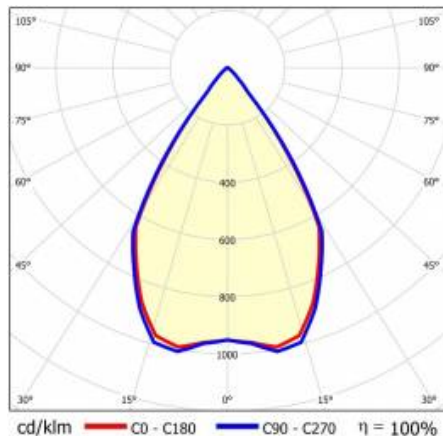

TIUNNE PLUS 90 1060LM 940 60D CZARNA IP65/IP20 ODBL.B 14W

SZCZEGÓŁOWA KARTA PRODUKTU

TABELA PARAMETRÓW TECHNICZNYCH

Indeks:	430527	Uwagi:	B- czarny mat
EAN:	5905963430527	Materiał korpusu:	aluminium
Źródło światła:	COB	Kolor korpusu:	biały
Moc znamionowa oprawy [W]:	14	Materiał pierścienia:	aluminium
Strumień świetlny oprawy [lm]:	1060	Kolor pierścienia:	czarny
Skuteczność świetlna oprawy [lm/W]:	76	Wymiary (W/S/G/Z) [mm]:	ø96/73
Klasa energetyczna:	F	Wymiary montażowe [mm]:	88
Klasa ochrony:	II	Stopień szczelności:	IP65/IP20
Temperatura barwowa [K]:	4000	Sposób montażu:	podtynkowy
Wskaźnik oddawania barw (Ra):	>90	Temperatura pracy [°C]:	35
Kąt świecenia [°]:	60	Waga netto [kg]:	0.250
Materiał klosza:	PC	Kategoria typ:	downlight
Rodzaj klosza:	transparentny	Gwarancja [lata]:	5
Materiał optyki:	aluminium	Certyfikat CE:	469/2023
Optyka:	odbłyśnik B	Instrukcja:	Pobierz PDF

KRZYWA ŚWIATŁOŚCI

Data utworzenia karty: 25 marzec 2024

Producent zastrzega sobie prawo do zmian w toku udoskonalenia produktów oraz do zmian konstrukcyjnych lub modernizacji w prezentowanym produkcie. Oprawa spełnia warunki dyrektywy unijnej ROHS 2001/65/UE. Karta techniczna produktu nie jest ofertą handlową. *Tolerancja parametru wynosi +/- 10%.

Ten produkt podlega zasadom recyklingu sprzętu elektrycznego i elektronicznego

Certyfikat CE - Nr:469/2023

Lena Lighting S.A.
ul. Kórnicka 52, 63-000 Środa Wielkopolska
tel. +48 61 28 60 400 (Pn-Pt, 8-16), e-mail: kontakt@lenalighting.pl, www.lenalighting.pl