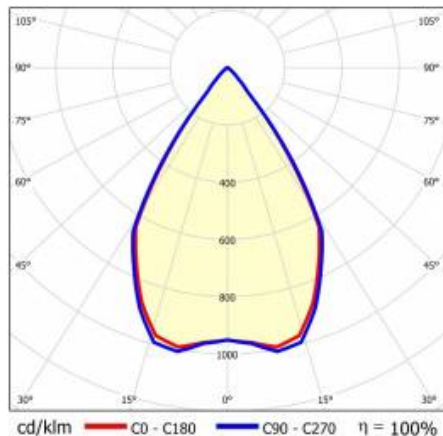

TIUNNE PLUS 90 1020LM 930 60D CZARNA IP65/IP20 ODBL.B 14W

SZCZEGÓŁOWA KARTA PRODUKTU

TABELA PARAMETRÓW TECHNICZNYCH

Indeks:	430428	Optyka:	odbłyśnik B
EAN:	5905963430428	Materiał korpusu:	aluminium
Źródło światła:	COB	Kolor korpusu:	biały
Moc znamionowa oprawy [W]:	14	Materiał pierścienia:	aluminium
Strumień świetlny oprawy [lm]:	1020	Kolor pierścienia:	czarny
Uwagi:	B- czarny mat	Wymiary (W/S/G/Z) [mm]:	ø96/73
Skuteczność świetlna oprawy [lm/W]:	73	Wymiary montażowe [mm]:	88
Klasa energetyczna:	F	Stopień szczelności:	IP65/IP20
Klasa ochrony:	II	Sposób montażu:	podtynkowy
Temperatura barwowa [K]:	3000	Temperatura pracy [°C]:	35
Wskaźnik oddawania barw (Ra):	>90	Waga netto [kg]:	0.250
Kąt świecenia [°]:	60	Kategoria typ:	downlight
Materiał klosza:	PC	Gwarancja [lata]:	5
Rodzaj klosza:	transparentny	Certyfikat CE:	469/2023
Materiał optyki:	aluminium	Instrukcja:	Pobierz PDF

KRZYWA ŚWIATŁOŚCI

Data utworzenia karty: 25 marzec 2024

Producent zastrzega sobie prawo do zmian w toku udoskonalenia produktów oraz do zmian konstrukcyjnych lub modernizacji w prezentowanym produkcie. Oprawa spełnia warunki dyrektywy unijnej ROHS 2001/65/UE. Karta techniczna produktu nie jest ofertą handlową. *Tolerancja parametru wynosi +/- 10%.

Ten produkt podlega zasadom recyklingu sprzętu elektrycznego i elektronicznego

Certyfikat CE - Nr:469/2023

LENA
LIGHTING

Lena Lighting S.A.
ul. Kórnicka 52, 63-000 Środa Wielkopolska
tel. +48 61 28 60 400 (Pn-Pt, 8-16), e-mail: kontakt@lenalighting.pl, www.lenalighting.pl

Strona 2/2