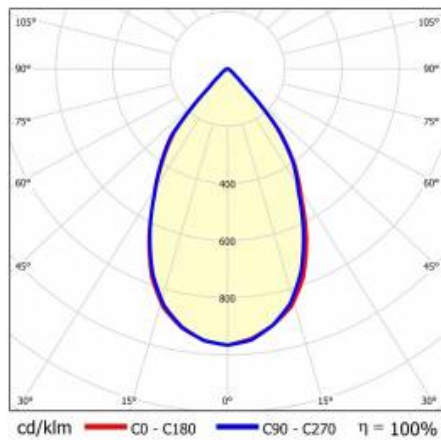

SZCZEGÓŁY

Żywotność LED: L70F50 >60 000h; L80F10 >60 000h; L90F10 57 000h

TIUNNE PLUS 160 890LM 840 60D CZARNA IP65/IP20

ODBL.GS 8W

SZCZEGÓŁOWA KARTA PRODUKTU

TABELA PARAMETRÓW TECHNICZNYCH

Indeks:	431449	Materiał korpusu:	aluminium
EAN:	5905963431449	Kolor korpusu:	biały
Źródło światła:	COB	Materiał pierścienia:	aluminium
Moc znamionowa oprawy [W]:	8	Kolor pierścienia:	czarny
Strumień świetlny oprawy [lm]:	890	Wymiary (W/S/G/Z) [mm]:	ø170/98
Skuteczność świetlna oprawy [lm/W]:	112	Wymiary montażowe [mm]:	88
Klasa energetyczna:	E	Stopień szczelności:	IP65/IP20
Klasa ochronności:	II	Sposób montażu:	podtynkowy
Temperatura barwowa [K]:	4000	Temperatura pracy [°C]:	35
Wskaźnik oddawania barw (Ra):	>80	Waga netto [kg]:	0.250
Kąt świecenia [°]:	60	Kategoria typ:	downlight
Materiał klosza:	PC	Kolor światła:	4000
Rodzaj klosza:	transparentny	Gwarancja [lata]:	5
Materiał optyki:	aluminium	Certyfikat CE:	469/2023
Optyka:	odbłyśnik GS	Instrukcja:	Pobierz PDF
Uwagi:	GS - srebrny połysk		

KRZYWA ŚWIATŁOŚCI

Data utworzenia karty: 25 marzec 2024

Producent zastrzega sobie prawo do zmian w toku udoskonalenia produktów oraz do zmian konstrukcyjnych lub modernizacji w prezentowanym produkcie. Oprawa spełnia warunki dyrektywy unijnej ROHS 2001/65/UE. Karta techniczna produktu nie jest ofertą handlową. *Tolerancja parametru wynosi +/- 10%.