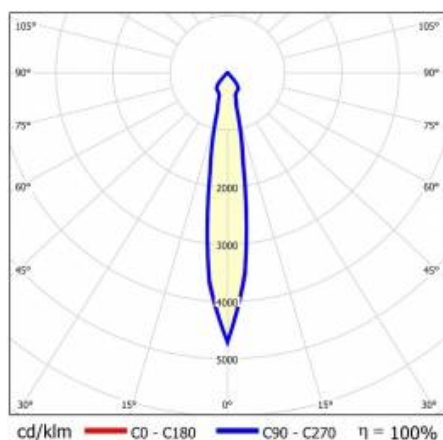

TIUNNE PLUS 160 870LM 840 15D CZARNA IP65/IP20 ODBL.B 8W

SZCZEGÓŁOWA KARTA PRODUKTU

TABELA PARAMETRÓW TECHNICZNYCH

Indeks:	431043	Materiał korpusu:	aluminium
EAN:	5905963431043	Kolor korpusu:	biały
Źródło światła:	COB	Materiał pierścienia:	aluminium
Moc znamionowa oprawy [W]:	8	Kolor pierścienia:	czarny
Strumień świetlny oprawy [lm]:	870	Wymiary (W/S/G/Z) [mm]:	ø170/98
Uwagi:	B- czarny mat	Wymiary montażowe [mm]:	88
Skuteczność świetlna oprawy [lm/W]:	109	Stopień szczelności:	IP65/IP20
Klasa energetyczna:	E	Sposób montażu:	podtynkowy
Klasa ochrony:	II	Temperatura pracy [°C]:	35
Temperatura barwowa [K]:	4000	Waga netto [kg]:	0.250
Wskaźnik oddawania barw (Ra):	>80	Kategoria typ:	downlight
Kąt świecenia [°]:	15	Kolor światła:	4000
Materiał klosza:	PC	Gwarancja [lata]:	5
Rodzaj klosza:	transparentny	Certyfikat CE:	469/2023
Materiał optyki:	aluminium	Instrukcja:	Pobierz PDF
Optyka:	odbłyśnik B		

KRZYWA ŚWIATŁOŚCI

Data utworzenia karty: 25 marzec 2024

Producent zastrzega sobie prawo do zmian w toku udoskonalenia produktów oraz do zmian konstrukcyjnych lub modernizacji w prezentowanym produkcie. Oprawa spełnia warunki dyrektywy unijnej ROHS 2001/65/UE. Karta techniczna produktu nie jest ofertą handlową. *Tolerancja parametru wynosi +/- 10%.

Ten produkt podlega zasadom recyklingu sprzętu elektrycznego i elektronicznego

Certyfikat CE - Nr:469/2023

Lena Lighting S.A.
ul. Kórnicka 52, 63-000 Środa Wielkopolska
tel. +48 61 28 60 400 (Pn-Pt, 8-16), e-mail: kontakt@lenalighting.pl, www.lenalighting.pl