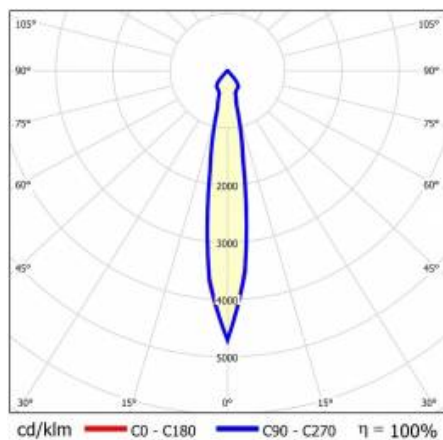

TIUNNE PLUS 160 870LM 840 15D CZARNA IP65/IP20

ODBL.B 8W

SZCZEGÓŁOWA KARTA PRODUKTU

TABELA PARAMETRÓW TECHNICZNYCH

Indeks:	431043	Materiał korpusu:	aluminium
EAN:	5905963431043	Kolor korpusu:	biały
Źródło światła:	COB	Materiał pierścienia:	aluminium
Moc znamionowa oprawy [W]:	8	Kolor pierścienia:	czarny
Strumień świetlny oprawy [lm]:	870	Wymiary (W/S/G/Z) [mm]:	ø170/98
Uwagi:	B- czarny mat	Wymiary montażowe [mm]:	88
Skuteczność świetlna oprawy [lm/W]:	109	Stopień szczelności:	IP65/IP20
Klasa energetyczna:	E	Sposób montażu:	podtynkowy
Klasa ochrony:	II	Temperatura pracy [°C]:	35
Temperatura barwowa [K]:	4000	Waga netto [kg]:	0.250
Wskaźnik oddawania barw (Ra):	>80	Kategoria typ:	downlight
Kąt świecenia [°]:	15	Kolor światła:	4000
Materiał klosza:	PC	Gwarancja [lata]:	5
Rodzaj klosza:	transparentny	Certyfikat CE:	469/2023
Materiał optyki:	aluminium	Instrukcja:	Pobierz PDF
Optyka:	odbłyśnik B		

KRZYWA ŚWIATŁOŚCI

Data utworzenia karty: 25 marzec 2024

Producent zastrzega sobie prawo do zmian w toku udoskonalenia produktów oraz do zmian konstrukcyjnych lub modernizacji w prezentowanym produkcie. Oprawa spełnia warunki dyrektywy unijnej ROHS 2001/65/UE. Karta techniczna produktu nie jest ofertą handlową. *Tolerancja parametru wynosi +/- 10%.

Ten produkt podlega zasadom recyklingu sprzętu elektrycznego i elektronicznego

Certyfikat CE - Nr:469/2023

Lena Lighting S.A.
ul. Kórnicka 52, 63-000 Środa Wielkopolska
tel. +48 61 28 60 400 (Pn-Pt, 8-16), e-mail: kontakt@lenalighting.pl, www.lenalighting.pl