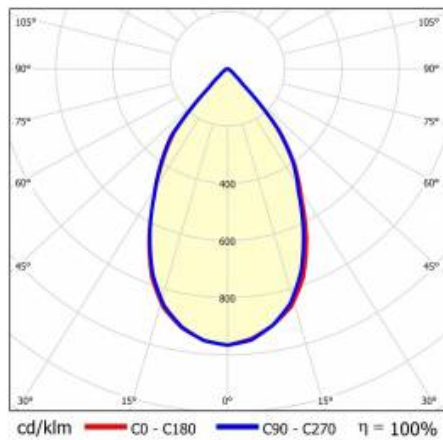

SZCZEGÓŁY

Żywotność LED: L70F50 >60 000h; L80F10 >60 000h; L90F10 57 000h

TIUNNE PLUS 160 840LM 830 60D CZARNA IP65/IP20

ODBL.B 8W

SZCZEGÓŁOWA KARTA PRODUKTU

TABELA PARAMETRÓW TECHNICZNYCH

Indeks:	431081	Materiał korpusu:	aluminium
EAN:	5905963431081	Kolor korpusu:	biały
Źródło światła:	COB	Materiał pierścienia:	aluminium
Moc znamionowa oprawy [W]:	8	Kolor pierścienia:	czarny
Strumień świetlny oprawy [lm]:	840	Wymiary (W/S/G/Z) [mm]:	ø170/98
Uwagi:	B- czarny mat	Wymiary montażowe [mm]:	88
Skuteczność świetlna oprawy [lm/W]:	105	Stopień szczelności:	IP65/IP20
Klasa energetyczna:	E	Sposób montażu:	podtynkowy
Klasa ochrony:	II	Temperatura pracy [°C]:	35
Temperatura barwowa [K]:	3000	Waga netto [kg]:	0.250
Wskaźnik oddawania barw (Ra):	>80	Kategoria typ:	downlight
Kąt świecenia [°]:	60	Kolor światła:	3000
Materiał klosza:	PC	Gwarancja [lata]:	5
Rodzaj klosza:	transparentny	Certyfikat CE:	469/2023
Materiał optyki:	aluminium	Instrukcja:	Pobierz PDF
Optyka:	odbłyśnik B		

KRZYWA ŚWIATŁOŚCI

Data utworzenia karty: 25 marzec 2024

Producent zastrzega sobie prawo do zmian w toku udoskonalenia produktów oraz do zmian konstrukcyjnych lub modernizacji w prezentowanym produkcie. Oprawa spełnia warunki dyrektywy unijnej ROHS 2001/65/UE. Karta techniczna produktu nie jest ofertą handlową. *Tolerancja parametru wynosi +/- 10%.