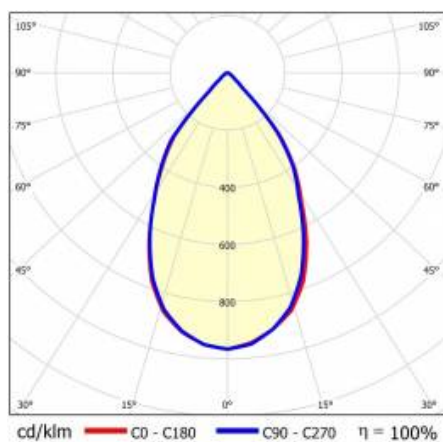

SZCZEGÓŁY

Żywotność LED: L70F50 >60 000h; L80F10 >60 000h; L90F10 57 000h

TIUNNE PLUS 160 840LM 830 60D BIAŁA IP65/IP20

ODBL.GS 8W

SZCZEGÓŁOWA KARTA PRODUKTU

TABELA PARAMETRÓW TECHNICZNYCH

Indeks:	431562	Materiał korpusu:	aluminium
EAN:	5905963431562	Kolor korpusu:	biały
Źródło światła:	COB	Materiał pierścienia:	aluminium
Moc znamionowa oprawy [W]:	8	Kolor pierścienia:	biały
Strumień świetlny oprawy [lm]:	840	Wymiary (W/S/G/Z) [mm]:	ø170/98
Uwagi:	GS - srebrny połysk	Wymiary montażowe [mm]:	88
Skuteczność świetlna oprawy [lm/W]:	105	Stopień szczelności:	IP65/IP20
Klasa energetyczna:	E	Sposób montażu:	podtynkowy
Klasa ochrony:	II	Temperatura pracy [°C]:	35
Temperatura barwowa [K]:	3000	Waga netto [kg]:	0.250
Wskaźnik oddawania barw (Ra):	>80	Kategoria typ:	downlight
Kąt świecenia [°]:	60	Kolor światła:	3000
Materiał klosza:	PC	Gwarancja [lata]:	5
Rodzaj klosza:	transparentny	Certyfikat CE:	469/2023
Materiał optyki:	aluminium	Instrukcja:	Pobierz PDF
Optyka:	odbłyśnik GS		

KRZYWA ŚWIATŁOŚCI

Data utworzenia karty: 25 marzec 2024

Producent zastrzega sobie prawo do zmian w toku udoskonalenia produktów oraz do zmian konstrukcyjnych lub modernizacji w prezentowanym produkcie. Oprawa spełnia warunki dyrektywy unijnej ROHS 2001/65/UE. Karta techniczna produktu nie jest ofertą handlową. *Tolerancja parametru wynosi +/- 10%.