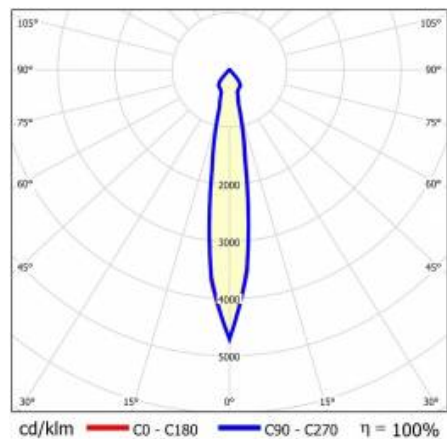

TIUNNE PLUS 160 820LM 830 15D CZARNA IP65/IP20

ODBL.B 8W

SZCZEGÓŁOWA KARTA PRODUKTU

TABELA PARAMETRÓW TECHNICZNYCH

Moc znamionowa oprawy [W]:	8	Materiał korpusu:	aluminium
Indeks:	431128	Wymiary (W/S/G/Z) [mm]:	ø170/98
Temperatura barwowa [K]:	3000	Kolor korpusu:	biały
EAN:	5905963431128	Materiał pierścienia:	aluminium
Strumień świetlny oprawy [lm]:	820	Wymiary montażowe [mm]:	88
Źródło światła:	COB	Stopień szczelności:	IP65/IP20
Uwagi:	B- czarny mat	Sposób montażu:	podtynkowy
Skuteczność świetlna oprawy [lm/W]:	103	Temperatura pracy [°C]:	35
Klasa energetyczna:	E	Waga netto [kg]:	0.250
Wskaźnik oddawania barw (Ra):	>80	Kategoria typ:	downlight
Klasa ochrony:	II	Kolor światła:	3000
Kąt świecenia [°]:	15	Gwarancja [lata]:	5
Optyka:	odbłyśnik B	Certyfikat CE:	469/2023
Materiał klosza:	PC	Instrukcja:	Download PDF
Rodzaj klosza:	transparentny		
Materiał optyki:	aluminium		
Kolor pierścienia:	czarny		

KRZYWA ŚWIATŁOŚCI