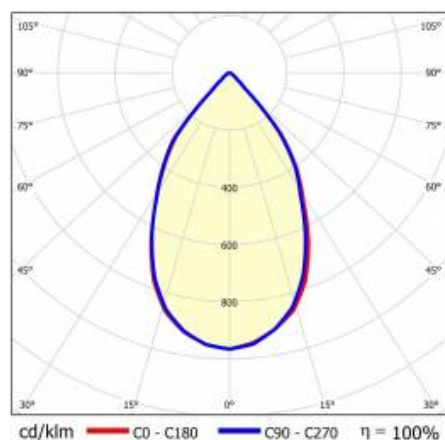

SZCZEGÓŁY

Żywotność LED: L70F50 >60 000h; L80F10 >60 000h; L90F10 57 000h

TIUNNE PLUS 160 740LM 940 60D BIAŁA IP65/IP20 ODBŁ.W 8W

SZCZEGÓŁOWA KARTA PRODUKTU

TABELA PARAMETRÓW TECHNICZNYCH

Indeks:	430848	Materiał korpusu:	aluminium
EAN:	5905963430848	Kolor korpusu:	biały
Źródło światła:	COB	Materiał pierścienia:	aluminium
Moc znamionowa oprawy [W]:	8	Kolor pierścienia:	biały
Strumień świetlny oprawy [lm]:	740	Wymiary (W/S/G/Z) [mm]:	ø170/98
Uwagi:	W- biały mat	Wymiary montażowe [mm]:	88
Skuteczność świetlna oprawy [lm/W]:	93	Stopień szczelności:	IP65/IP20
Klasa energetyczna:	F	Sposób montażu:	podtynkowy
Klasa ochrony:	II	Temperatura pracy [°C]:	35
Temperatura barwowa [K]:	4000	Waga netto [kg]:	0.250
Wskaźnik oddawania barw (Ra):	>90	Kategoria typ:	downlight
Kąt świecenia [°]:	60	Kolor światła:	4000
Materiał klosza:	PC	Gwarancja [lata]:	5
Rodzaj klosza:	transparentny	Certyfikat CE:	469/2023
Materiał optyki:	aluminium	Instrukcja:	Pobierz PDF
Optyka:	odbłyśnik W		

KRZYWA ŚWIATŁOŚCI

Data utworzenia karty: 25 marzec 2024

Producent zastrzega sobie prawo do zmian w toku udoskonalenia produktów oraz do zmian konstrukcyjnych lub modernizacji w prezentowanym produkcie. Oprawa spełnia warunki dyrektywy unijnej ROHS 2001/65/UE. Karta techniczna produktu nie jest ofertą handlową. *Tolerancja parametru wynosi +/- 10%.