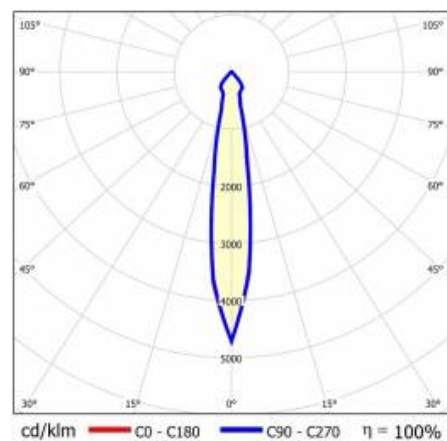

TIUNNE PLUS 160 730LM 940 15D CZARNA IP65/IP20

ODBL.B 8W

SZCZEGÓŁOWA KARTA PRODUKTU

TABELA PARAMETRÓW TECHNICZNYCH

Moc znamionowa oprawy [W]:	8	Materiał korpusu:	aluminium
Indeks:	431289	Wymiary (W/S/G/Z) [mm]:	ø170/98
Temperatura barwowa [K]:	4000	Kolor korpusu:	biały
EAN:	5905963431289	Materiał pierścienia:	aluminium
Strumień świetlny oprawy [lm]:	730	Wymiary montażowe [mm]:	88
Źródło światła:	COB	Stopień szczelności:	IP65/IP20
Uwagi:	B- czarny mat	Sposób montażu:	podtynkowy
Skuteczność świetlna oprawy [lm/W]:	92	Temperatura pracy [°C]:	35
Klasa energetyczna:	F	Waga netto [kg]:	0.250
Wskaźnik oddawania barw (Ra):	>90	Kategoria typ:	downlight
Klasa ochronności:	II	Kolor światła:	4000
Kąt świecenia [°]:	15	Gwarancja [lata]:	5
Optyka:	odbłyśnik B	Certyfikat CE:	469/2023
Materiał klosza:	PC	Instrukcja:	Download PDF
Rodzaj klosza:	transparentny		
Materiał optyki:	aluminium		
Kolor pierścienia:	czarny		

KRZYWA ŚWIATŁOŚCI