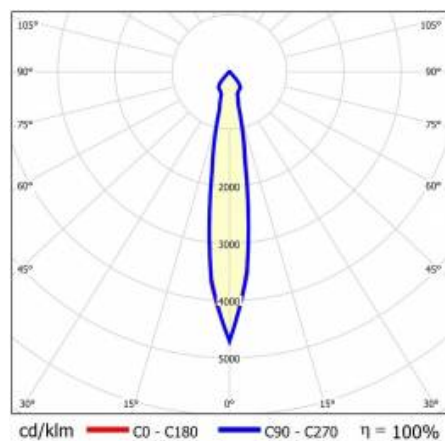

TIUNNE PLUS 160 730LM 940 15D CZARNA IP65/IP20 ODBL.B 8W

SZCZEGÓŁOWA KARTA PRODUKTU

TABELA PARAMETRÓW TECHNICZNYCH

Moc znamionowa oprawy [W]:	8	Materiał korpusu:	aluminium
Indeks:	431289	Wymiary (W/S/G/Z) [mm]:	ø170/98
Temperatura barwowa [K]:	4000	Kolor korpusu:	biały
EAN:	5905963431289	Materiał pierścienia:	aluminium
Strumień świetlny oprawy [lm]:	730	Wymiary montażowe [mm]:	88
Źródło światła:	COB	Stopień szczelności:	IP65/IP20
Uwagi:	B- czarny mat	Sposób montażu:	podtynkowy
Skuteczność świetlna oprawy [lm/W]:	92	Temperatura pracy [°C]:	35
Klasa energetyczna:	F	Waga netto [kg]:	0.250
Wskaźnik oddawania barw (Ra):	>90	Kategoria typ:	downlight
Klasa ochrony:	II	Kolor światła:	4000
Kąt świecenia [°]:	15	Gwarancja [lata]:	5
Optyka:	odbłyśnik B	Certyfikat CE:	469/2023
Materiał klosza:	PC	Instrukcja:	Pobierz PDF
Rodzaj klosza:	transparentny		
Materiał optyki:	aluminium		
Kolor pierścienia:	czarny		

KRZYWA ŚWIATŁOŚCI