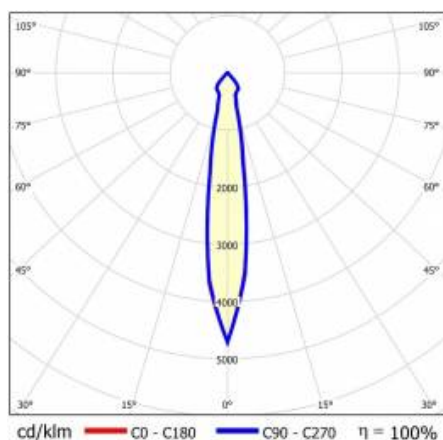

TIUNNE PLUS 160 700LM 930 15D CZARNA IP65/IP20

ODBL.B 8W

SZCZEGÓŁOWA KARTA PRODUKTU

TABELA PARAMETRÓW TECHNICZNYCH

Indeks:	431203	Materiał korpusu:	aluminium
EAN:	5905963431203	Kolor korpusu:	biały
Źródło światła:	COB	Materiał pierścienia:	aluminium
Moc znamionowa oprawy [W]:	8	Kolor pierścienia:	czarny
Strumień świetlny oprawy [lm]:	700	Wymiary (W/S/G/Z) [mm]:	ø170/98
Uwagi:	B- czarny mat	Wymiary montażowe [mm]:	88
Skuteczność świetlna oprawy [lm/W]:	88	Stopień szczelności:	IP65/IP20
Klasa energetyczna:	F	Sposób montażu:	podtynkowy
Klasa ochrony:	II	Temperatura pracy [°C]:	35
Temperatura barwowa [K]:	3000	Waga netto [kg]:	0.250
Wskaźnik oddawania barw (Ra):	>90	Kategoria typ:	downlight
Kąt świecenia [°]:	15	Kolor światła:	3000
Materiał klosza:	PC	Gwarancja [lata]:	5
Rodzaj klosza:	transparentny	Certyfikat CE:	469/2023
Materiał optyki:	aluminium	Instrukcja:	Pobierz PDF
Optyka:	odbłyśnik B		

KRZYWA ŚWIATŁOŚCI

Data utworzenia karty: 25 marzec 2024

Producent zastrzega sobie prawo do zmian w toku udoskonalenia produktów oraz do zmian konstrukcyjnych lub modernizacji w prezentowanym produkcie. Oprawa spełnia warunki dyrektywy unijnej ROHS 2001/65/UE. Karta techniczna produktu nie jest ofertą handlową. *Tolerancja parametru wynosi +/- 10%.

Ten produkt podlega zasadom recyklingu sprzętu elektrycznego i elektronicznego

Certyfikat CE - Nr:469/2023

Lena Lighting S.A.
ul. Kórnicka 52, 63-000 Środa Wielkopolska
tel. +48 61 28 60 400 (Pn-Pt, 8-16), e-mail: kontakt@lenalighting.pl, www.lenalighting.pl