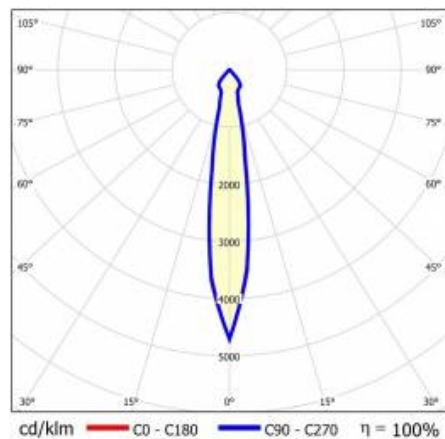

TIUNNE PLUS 160 700LM 930 15D CZARNA IP65/IP20 ODBL.B 8W

SZCZEGÓŁOWA KARTA PRODUKTU

TABELA PARAMETRÓW TECHNICZNYCH

Moc znamionowa oprawy [W]:	8	Materiał korpusu:	aluminium
Indeks:	431203	Wymiary (W/S/G/Z) [mm]:	ø170/98
Temperatura barwowa [K]:	3000	Kolor korpusu:	biały
EAN:	5905963431203	Materiał pierścienia:	aluminium
Strumień świetlny oprawy [lm]:	700	Wymiary montażowe [mm]:	88
Źródło światła:	COB	Stopień szczelności:	IP65/IP20
Uwagi:	B- czarny mat	Sposób montażu:	podtynkowy
Skuteczność świetlna oprawy [lm/W]:	88	Temperatura pracy [°C]:	35
Klasa energetyczna:	F	Waga netto [kg]:	0.250
Wskaźnik oddawania barw (Ra):	>90	Kategoria typ:	downlight
Klasa ochrony:	II	Kolor światła:	3000
Kąt świecenia [°]:	15	Gwarancja [lata]:	5
Optyka:	odbłyśnik B	Certyfikat CE:	469/2023
Materiał klosza:	PC	Instrukcja:	Pobierz PDF
Rodzaj klosza:	transparentny		
Materiał optyki:	aluminium		
Kolor pierścienia:	czarny		

KRZYWA ŚWIATŁOŚCI