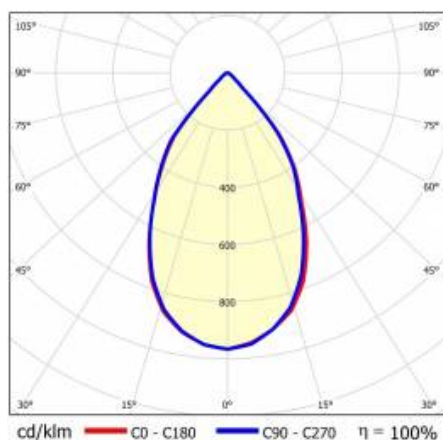

KRZYWA ŚWIATŁOŚCI

Data utworzenia karty: 25 marzec 2024

Producent zastrzega sobie prawo do zmian w toku udoskonalenia produktów oraz do zmian konstrukcyjnych lub modernizacji w prezentowanym produkcie. Oprawa spełnia warunki dyrektywy unijnej ROHS 2001/65/UE. Karta techniczna produktu nie jest ofertą handlową. *Tolerancja parametru wynosi +/- 10%.