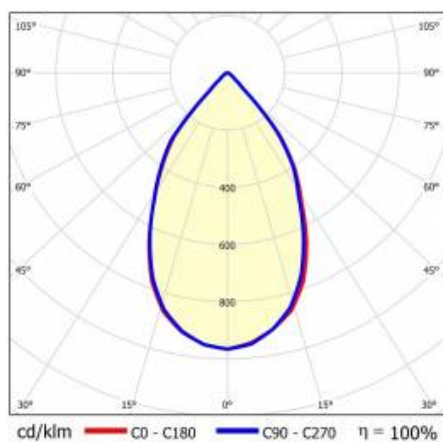

TIUNNE PLUS 160 3100LM 840 DALI 60D CZARNA IP65/IP20 ODBŁ.B 31W

SZCZEGÓŁOWA KARTA PRODUKTU

TABELA PARAMETRÓW TECHNICZNYCH

Indeks:	431326	Materiał korpusu:	aluminium
EAN:	5905963431326	Kolor korpusu:	biały
Źródło światła:	COB	Materiał pierścienia:	aluminium
Moc znamionowa oprawy [W]:	31	Kolor pierścienia:	czarny
Strumień świetlny oprawy [lm]:	3100	Wymiary (W/S/G/Z) [mm]:	ø170/98
Skuteczność świetlna oprawy [lm/W]:	100	Wymiary montażowe [mm]:	88
Klasa energetyczna:	E	Stopień szczelności:	IP65/IP20
Klasa ochronności:	II	Sposób montażu:	podtynkowy
Temperatura barwowa [K]:	4000	Temperatura pracy [°C]:	35
Wskaźnik oddawania barw (Ra):	>80	DIMM DALI:	tak
Kąt świecenia [°]:	60	Waga netto [kg]:	0.250
Materiał klosza:	PC	Kategoria typ:	downlight
Rodzaj klosza:	transparentny	Kolor światła:	4000
Materiał optyki:	aluminium	Gwarancja [lata]:	5
Optyka:	odbłyśnik B	Certyfikat CE:	469/2023
Uwagi:	B- czarny mat	Instrukcja:	Pobierz PDF

KRZYWA ŚWIATŁOŚCI

Data utworzenia karty: 25 marzec 2024

Producent zastrzega sobie prawo do zmian w toku udoskonalenia produktów oraz do zmian konstrukcyjnych lub modernizacji w prezentowanym produkcie. Oprawa spełnia warunki dyrektywy unijnej ROHS 2001/65/UE. Karta techniczna produktu nie jest ofertą handlową. *Tolerancja parametru wynosi +/- 10%.

Ten produkt podlega zasadom recyklingu sprzętu elektrycznego i elektronicznego

Certyfikat CE - Nr:469/2023

Lena Lighting S.A.
ul. Kórnicka 52, 63-000 Środa Wielkopolska
tel. +48 61 28 60 400 (Pn-Pt, 8-16), e-mail: kontakt@lenalighting.pl, www.lenalighting.pl