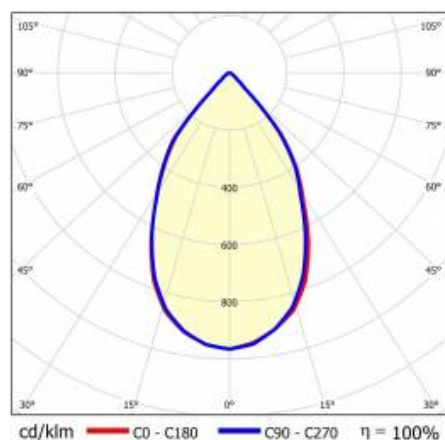

KRZYWA ŚWIATŁOŚCI

Data utworzenia karty: 25 marzec 2024

Producent zastrzega sobie prawo do zmian w toku udoskonalenia produktów oraz do zmian konstrukcyjnych lub modernizacji w prezentowanym produkcie. Oprawa spełnia warunki dyrektywy unijnej ROHS 2001/65/UE. Karta techniczna produktu nie jest ofertą handlową. *Tolerancja parametru wynosi +/- 10%.