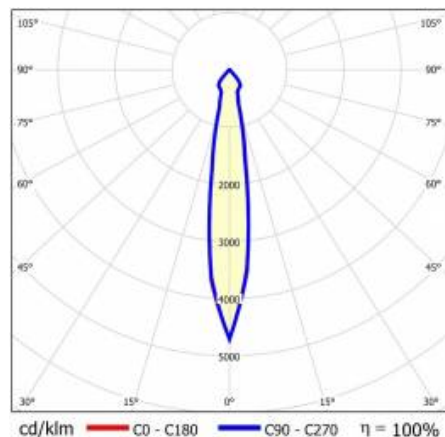

TIUNNE PLUS 160 2950LM 830 DALI 15D CZARNA IP65/IP20 ODBL.B 31W

SZCZEGÓŁOWA KARTA PRODUKTU

TABELA PARAMETRÓW TECHNICZNYCH

Moc znamionowa oprawy [W]:	31	Materiał korpusu:	aluminium
Indeks:	431357	Wymiary (W/S/G/Z) [mm]:	ø170/98
Temperatura barwowa [K]:	3000	Kolor korpusu:	biały
EAN:	5905963431357	Materiał pierścienia:	aluminium
Strumień świetlny oprawy [lm]:	2950	Wymiary montażowe [mm]:	88
Źródło światła:	COB	Stopień szczelności:	IP65/IP20
Uwagi:	B- czarny mat	DIMM DALI:	tak
Skuteczność świetlna oprawy [lm/W]:	96	Sposób montażu:	podtynkowy
Klasa energetyczna:	E	Temperatura pracy [°C]:	35
Wskaźnik oddawania barw (Ra):	>80	Waga netto [kg]:	0.250
Klasa ochrony:	II	Kategoria typ:	downlight
Kąt świecenia [°]:	15	Kolor światła:	3000
Optyka:	odbłyśnik B	Gwarancja [lata]:	5
Materiał klosza:	PC	Certyfikat CE:	469/2023
Rodzaj klosza:	transparentny	Instrukcja:	Pobierz PDF
Materiał optyki:	aluminium		
Kolor pierścienia:	czarny		

KRZYWA ŚWIATŁOŚCI