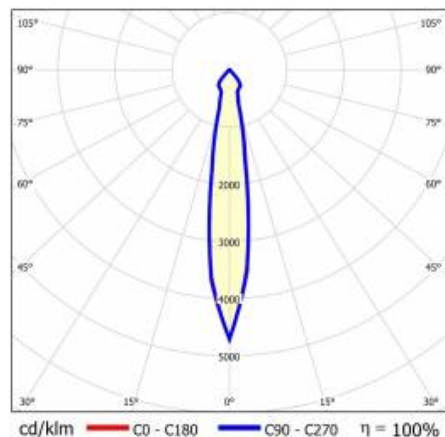

TIUNNE PLUS 160 2950LM 830 15D CZARNA IP65/IP20 ODBL.B 31W

SZCZEGÓŁOWA KARTA PRODUKTU

TABELA PARAMETRÓW TECHNICZNYCH

Moc znamionowa oprawy [W]:	31	Materiał korpusu:	aluminium
Indeks:	431159	Wymiary (W/S/G/Z) [mm]:	ø170/98
Temperatura barwowa [K]:	3000	Kolor korpusu:	biały
EAN:	5905963431159	Materiał pierścienia:	aluminium
Strumień świetlny oprawy [lm]:	2950	Wymiary montażowe [mm]:	88
Źródło światła:	COB	Stopień szczelności:	IP65/IP20
Uwagi:	B- czarny mat	Sposób montażu:	podtynkowy
Skuteczność świetlna oprawy [lm/W]:	96	Temperatura pracy [°C]:	35
Klasa energetyczna:	E	Waga netto [kg]:	0.250
Wskaźnik oddawania barw (Ra):	>80	Kategoria typ:	downlight
Klasa ochrony:	II	Kolor światła:	3000
Kąt świecenia [°]:	15	Gwarancja [lata]:	5
Optyka:	odbłyśnik B	Certyfikat CE:	469/2023
Materiał klosza:	PC	Instrukcja:	Pobierz PDF
Rodzaj klosza:	transparentny		
Materiał optyki:	aluminium		
Kolor pierścienia:	czarny		

KRZYWA ŚWIATŁOŚCI