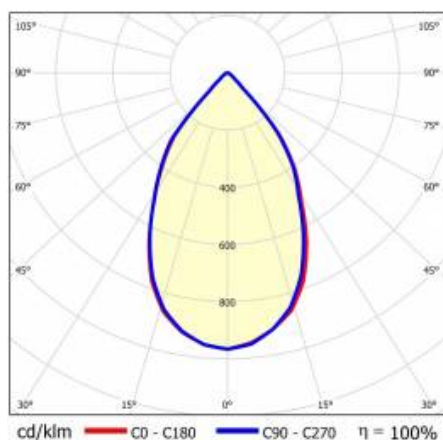

SZCZEGÓŁY

Żywotność LED: L70F50 >60 000h; L80F10 >60 000h; L90F10 57 000h

TIUNNE PLUS 160 2700LM 940 DALI 60D CZARNA IP65/IP20 ODBŁ.B 31W

SZCZEGÓŁOWA KARTA PRODUKTU

TABELA PARAMETRÓW TECHNICZNYCH

Indeks:	431388	Materiał korpusu:	aluminium
EAN:	5905963431388	Kolor korpusu:	biały
Źródło światła:	COB	Materiał pierścienia:	aluminium
Moc znamionowa oprawy [W]:	31	Kolor pierścienia:	czarny
Strumień świetlny oprawy [lm]:	2700	Wymiary (W/S/G/Z) [mm]:	ø170/98
Uwagi:	B- czarny mat	Wymiary montażowe [mm]:	88
Skuteczność świetlna oprawy [lm/W]:	88	Stopień szczelności:	IP65/IP20
Klasa energetyczna:	F	Sposób montażu:	podtynkowy
Klasa ochrony:	II	Temperatura pracy [°C]:	35
Temperatura barwowa [K]:	4000	DIMM DALI:	tak
Wskaźnik oddawania barw (Ra):	>90	Waga netto [kg]:	0.250
Kąt świecenia [°]:	60	Kategoria typ:	downlight
Materiał klosza:	PC	Kolor światła:	4000
Rodzaj klosza:	transparentny	Gwarancja [lata]:	5
Materiał optyki:	aluminium	Certyfikat CE:	469/2023
Optyka:	odbłyśnik B	Instrukcja:	Pobierz PDF

KRZYWA ŚWIATŁOŚCI

Data utworzenia karty: 25 marzec 2024

Producent zastrzega sobie prawo do zmian w toku udoskonalenia produktów oraz do zmian konstrukcyjnych lub modernizacji w prezentowanym produkcie. Oprawa spełnia warunki dyrektywy unijnej ROHS 2001/65/UE. Karta techniczna produktu nie jest ofertą handlową. *Tolerancja parametru wynosi +/- 10%.