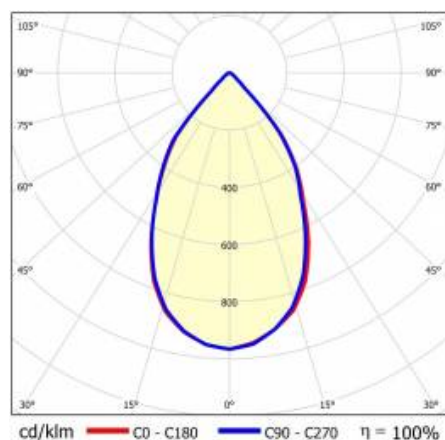

SZCZEGÓŁY

Żywotność LED: L70F50 >60 000h; L80F10 >60 000h; L90F10 57 000h

TIUNNE PLUS 160 2700LM 940 DALI 60D BIAŁA IP65/IP20 ODBL.GS 31W

SZCZEGÓŁOWA KARTA PRODUKTU

TABELA PARAMETRÓW TECHNICZNYCH

Indeks:	432163	Materiał korpusu:	aluminium
EAN:	5905963432163	Kolor korpusu:	biały
Źródło światła:	COB	Materiał pierścienia:	aluminium
Moc znamionowa oprawy [W]:	31	Kolor pierścienia:	biały
Strumień świetlny oprawy [lm]:	2700	Wymiary (W/S/G/Z) [mm]:	ø170/98
Uwagi:	GS - srebrny połysk	Wymiary montażowe [mm]:	88
Skuteczność świetlna oprawy [lm/W]:	88	Stopień szczelności:	IP65/IP20
Klasa energetyczna:	F	Sposób montażu:	podtynkowy
Klasa ochrony:	II	Temperatura pracy [°C]:	35
Temperatura barwowa [K]:	4000	DIMM DALI:	tak
Wskaźnik oddawania barw (Ra):	>90	Waga netto [kg]:	0.250
Kąt świecenia [°]:	60	Kategoria typ:	downlight
Materiał klosza:	PC	Kolor światła:	4000
Rodzaj klosza:	transparentny	Gwarancja [lata]:	5
Materiał optyki:	aluminium	Certyfikat CE:	469/2023
Optyka:	odbłyśnik GS	Instrukcja:	Pobierz PDF

KRZYWA ŚWIATŁOŚCI

Data utworzenia karty: 25 marzec 2024

Producent zastrzega sobie prawo do zmian w toku udoskonalenia produktów oraz do zmian konstrukcyjnych lub modernizacji w prezentowanym produkcie. Oprawa spełnia warunki dyrektywy unijnej ROHS 2001/65/UE. Karta techniczna produktu nie jest ofertą handlową. *Tolerancja parametru wynosi +/- 10%.