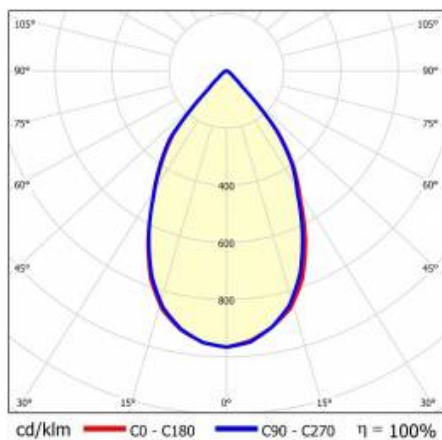

TIUNNE PLUS 160 2700LM 940 60D CZARNA IP65/IP20 ODBL.B 31W

SZCZEGÓŁOWA KARTA PRODUKTU

TABELA PARAMETRÓW TECHNICZNYCH

Indeks:	431272	Materiał korpusu:	aluminium
EAN:	5905963431272	Kolor korpusu:	biały
Źródło światła:	COB	Materiał pierścienia:	aluminium
Moc znamionowa oprawy [W]:	31	Kolor pierścienia:	czarny
Strumień świetlny oprawy [lm]:	2700	Wymiary (W/S/G/Z) [mm]:	ø170/98
Uwagi:	B- czarny mat	Wymiary montażowe [mm]:	88
Skuteczność świetlna oprawy [lm/W]:	88	Stopień szczelności:	IP65/IP20
Klasa energetyczna:	F	Sposób montażu:	podtynkowy
Klasa ochrony:	II	Temperatura pracy [°C]:	35
Temperatura barwowa [K]:	4000	Waga netto [kg]:	0.250
Wskaźnik oddawania barw (Ra):	90	Kategoria typ:	Downlight
Kąt świecenia [°]:	60	Kolor światła:	4000
Materiał klosza:	PC	Gwarancja [lata]:	5
Rodzaj klosza:	transparentny	Certyfikat CE:	469/2023
Materiał optyki:	aluminium	Instrukcja:	Pobierz PDF
Optyka:	odbłyśnik B	Plik LDT:	Pobierz

KRZYWA ŚWIATŁOŚCI